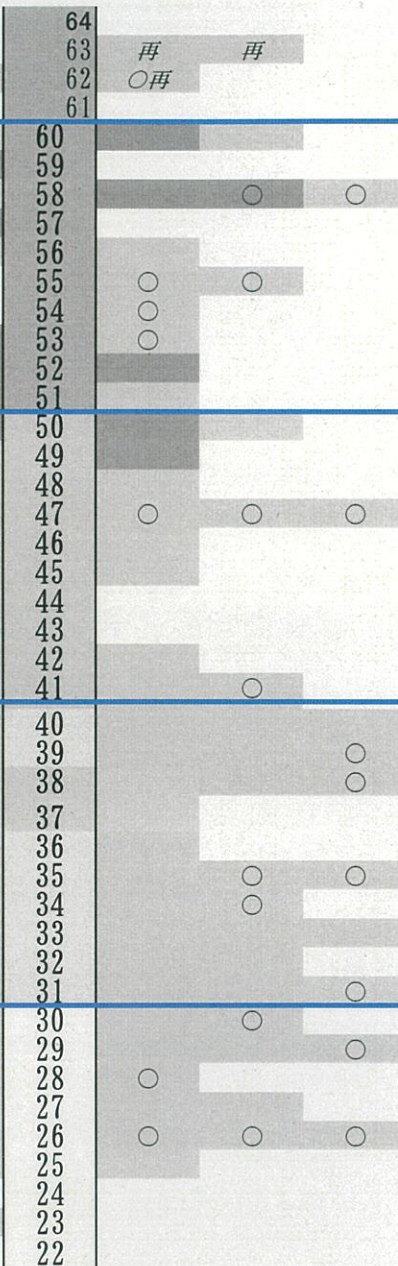

令和4年度精華町 教職員（府費本務者・再任用者）年齢分布

○=女性

年齢=令和5年3月31日現在

60代	男	0	0.00
	女	1	100.00
	計	1	0.97

50代	男	6	42.86
	女	8	57.14
	計	14	13.59

小学校

40代	男	13	43.33
	女	17	56.67
	計	30	29.13

30代	男	16	40.00
	女	24	60.00
	計	40	38.83

20代	男	6	33.33
	女	12	66.67
	計	18	17.48

各年代 合計	男	41	39.81
	女	62	60.19
	計	103	100.00

再任用職員 → ○再

管理職  
一般職

60代	男	2	66.67
	女	1	33.33
	計	3	4.41

50代	男	6	50.00
	女	6	50.00
	計	12	17.65

中学全体に占める構成比

中学校

40代	男	8	66.67
	女	4	33.33
	計	12	17.65

30代	男	19	65.52
	女	10	34.48
	計	29	42.64

20代	男	6	50.00
	女	6	50.00
	計	12	17.65

各年代 合計	男	41	60.29
	女	27	39.71
	計	68	100.00

50代に占める男女比