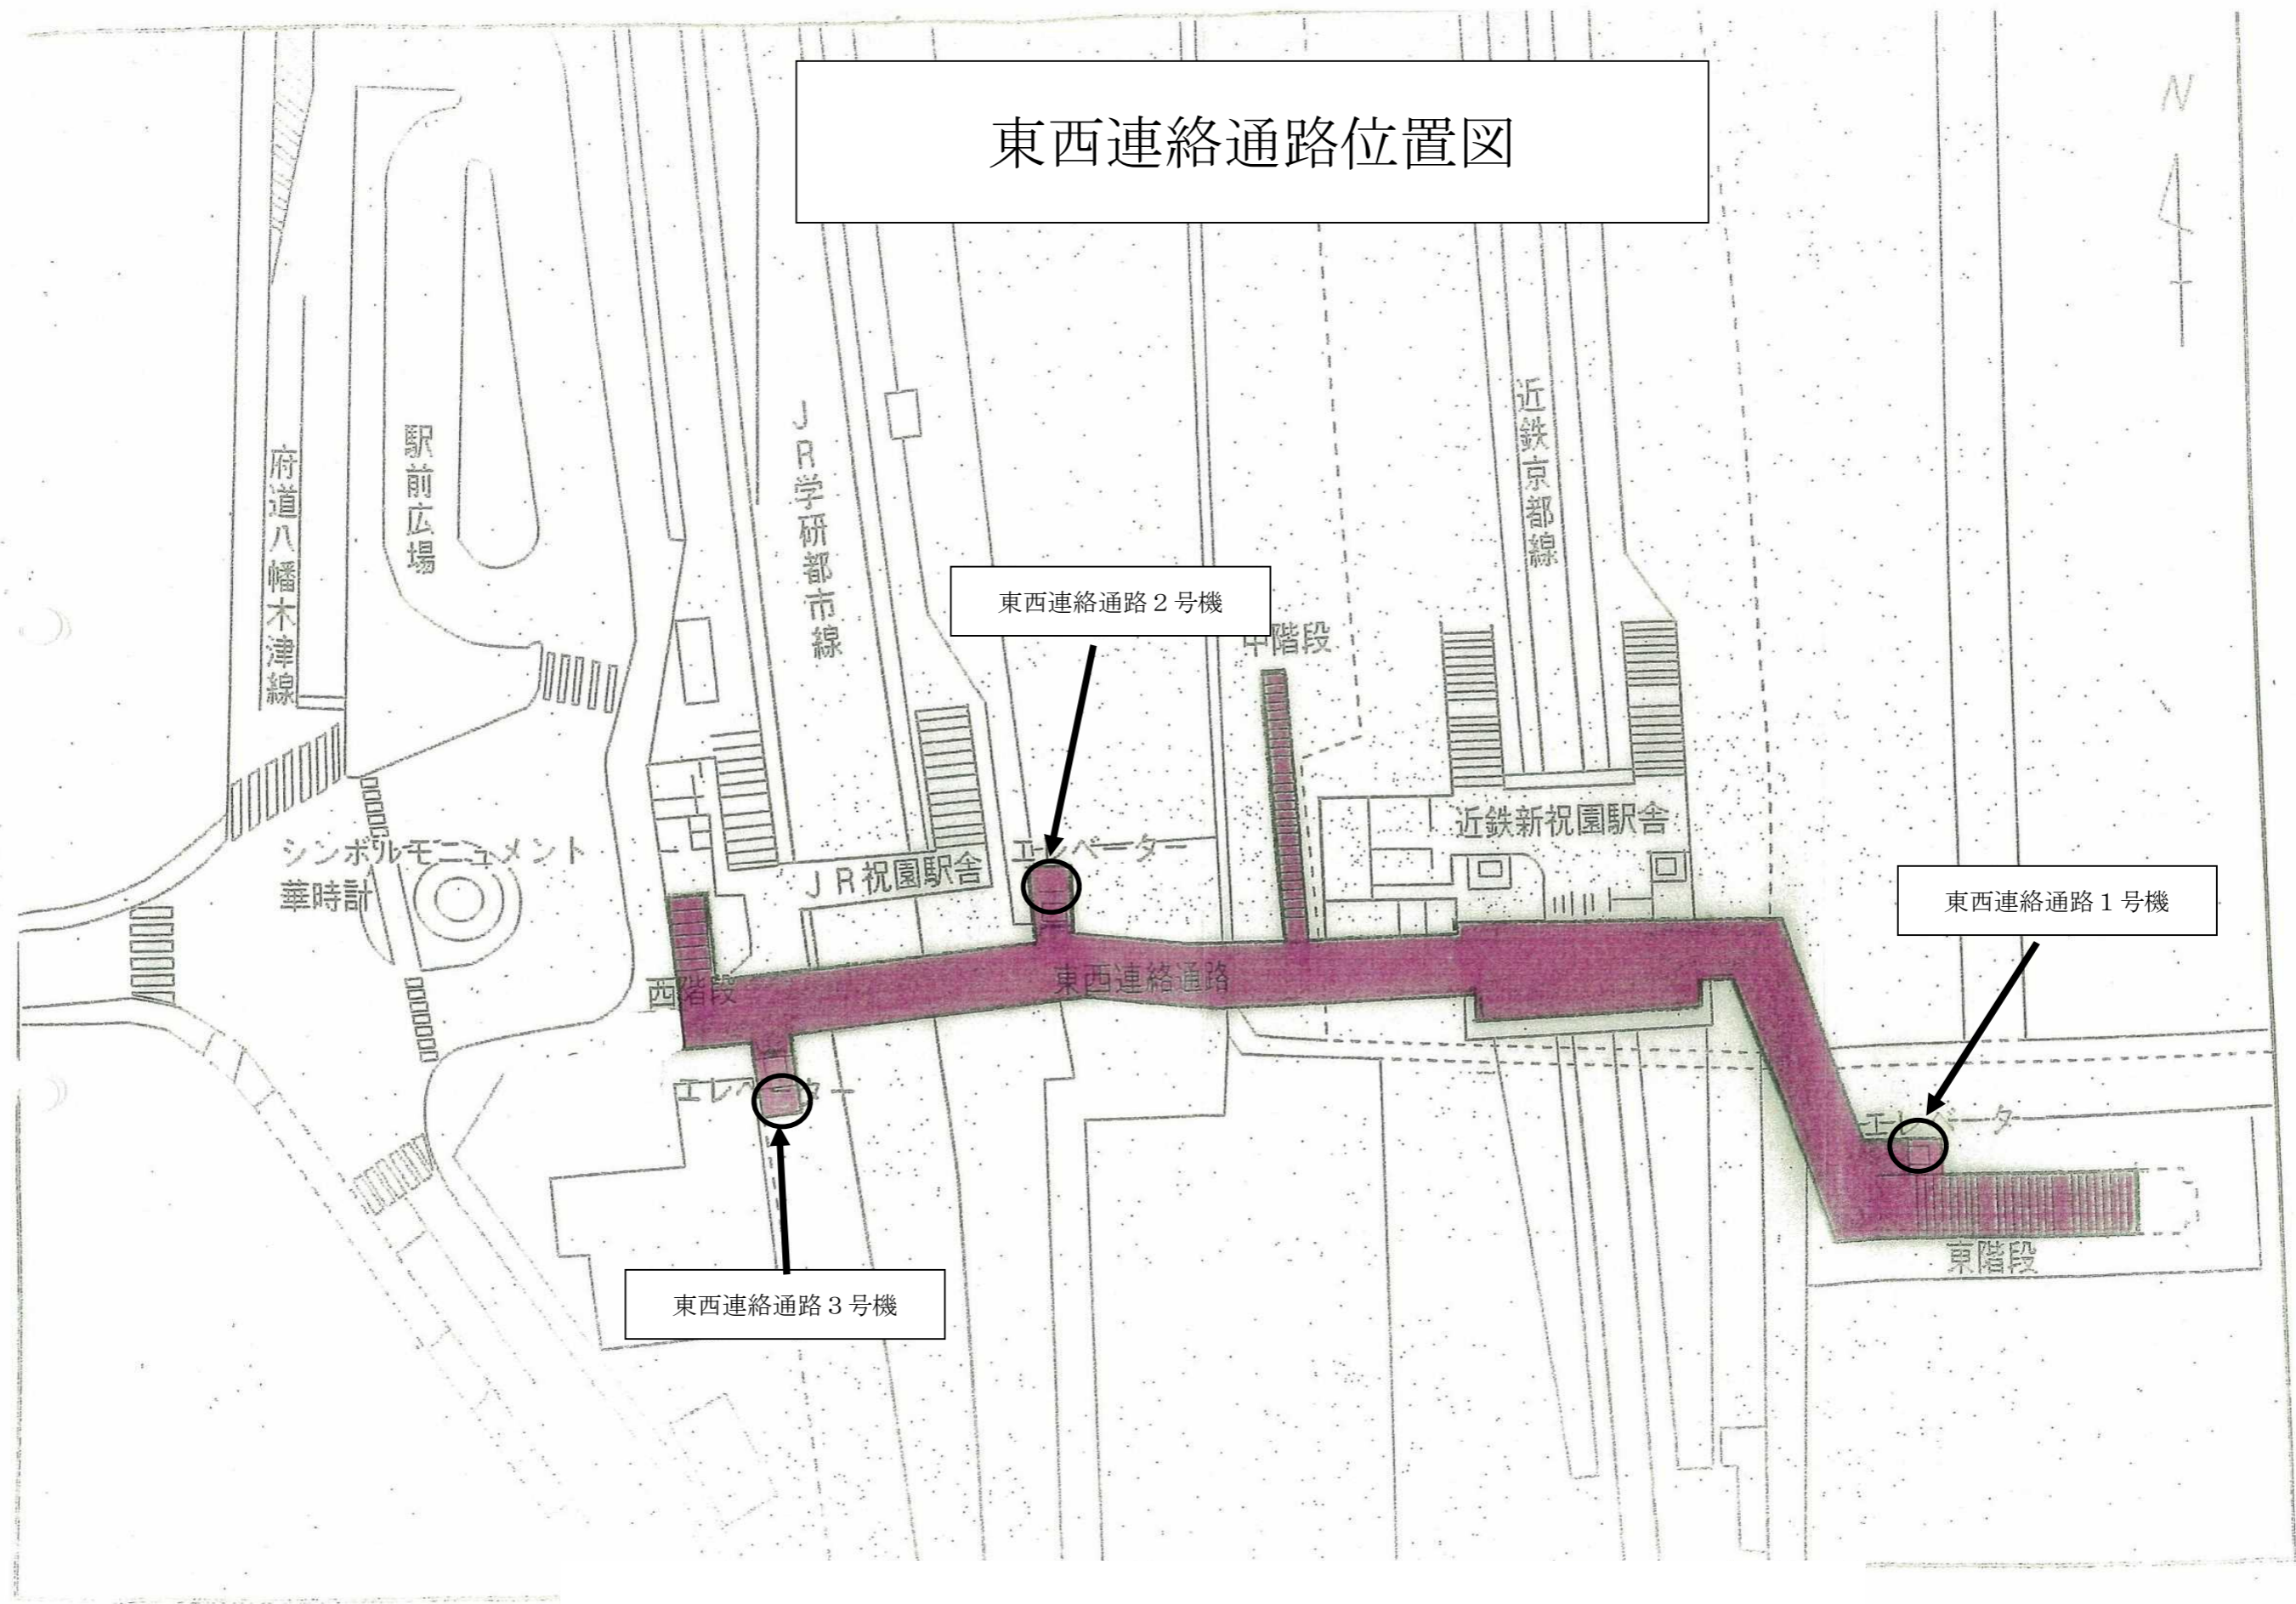

位置図

ペデストリアンデッキ

東西連絡通路 2号機

東西連絡通路 1号機

東西連絡通路 3号機

消防本部

大池公園

JR祝園駅

南区集会所

東西連絡通路位置図

ペDESTロリアンデッキ位置図

側面図
(構造中心上)

平面図

ペDESTロリアンデッキ

標準断面図 S=1/50

階段部断面図 S=1/50