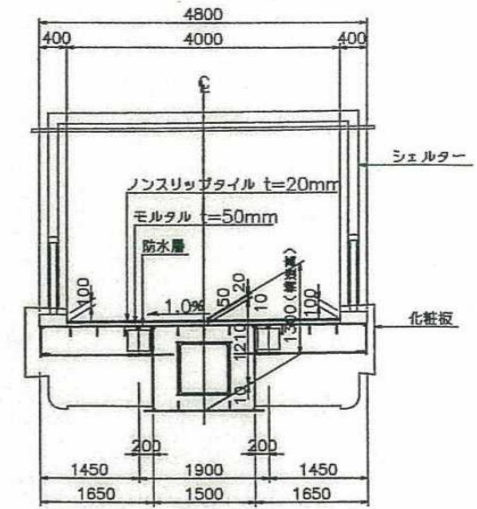

南区集会所

東西連絡通路位置図

ペDESTロリアンデッキ位置図

側面図
(構造中心上)

平面図

ペDESTロリアンデッキ

標準断面図 S=1/50

階段部断面図 S=1/50