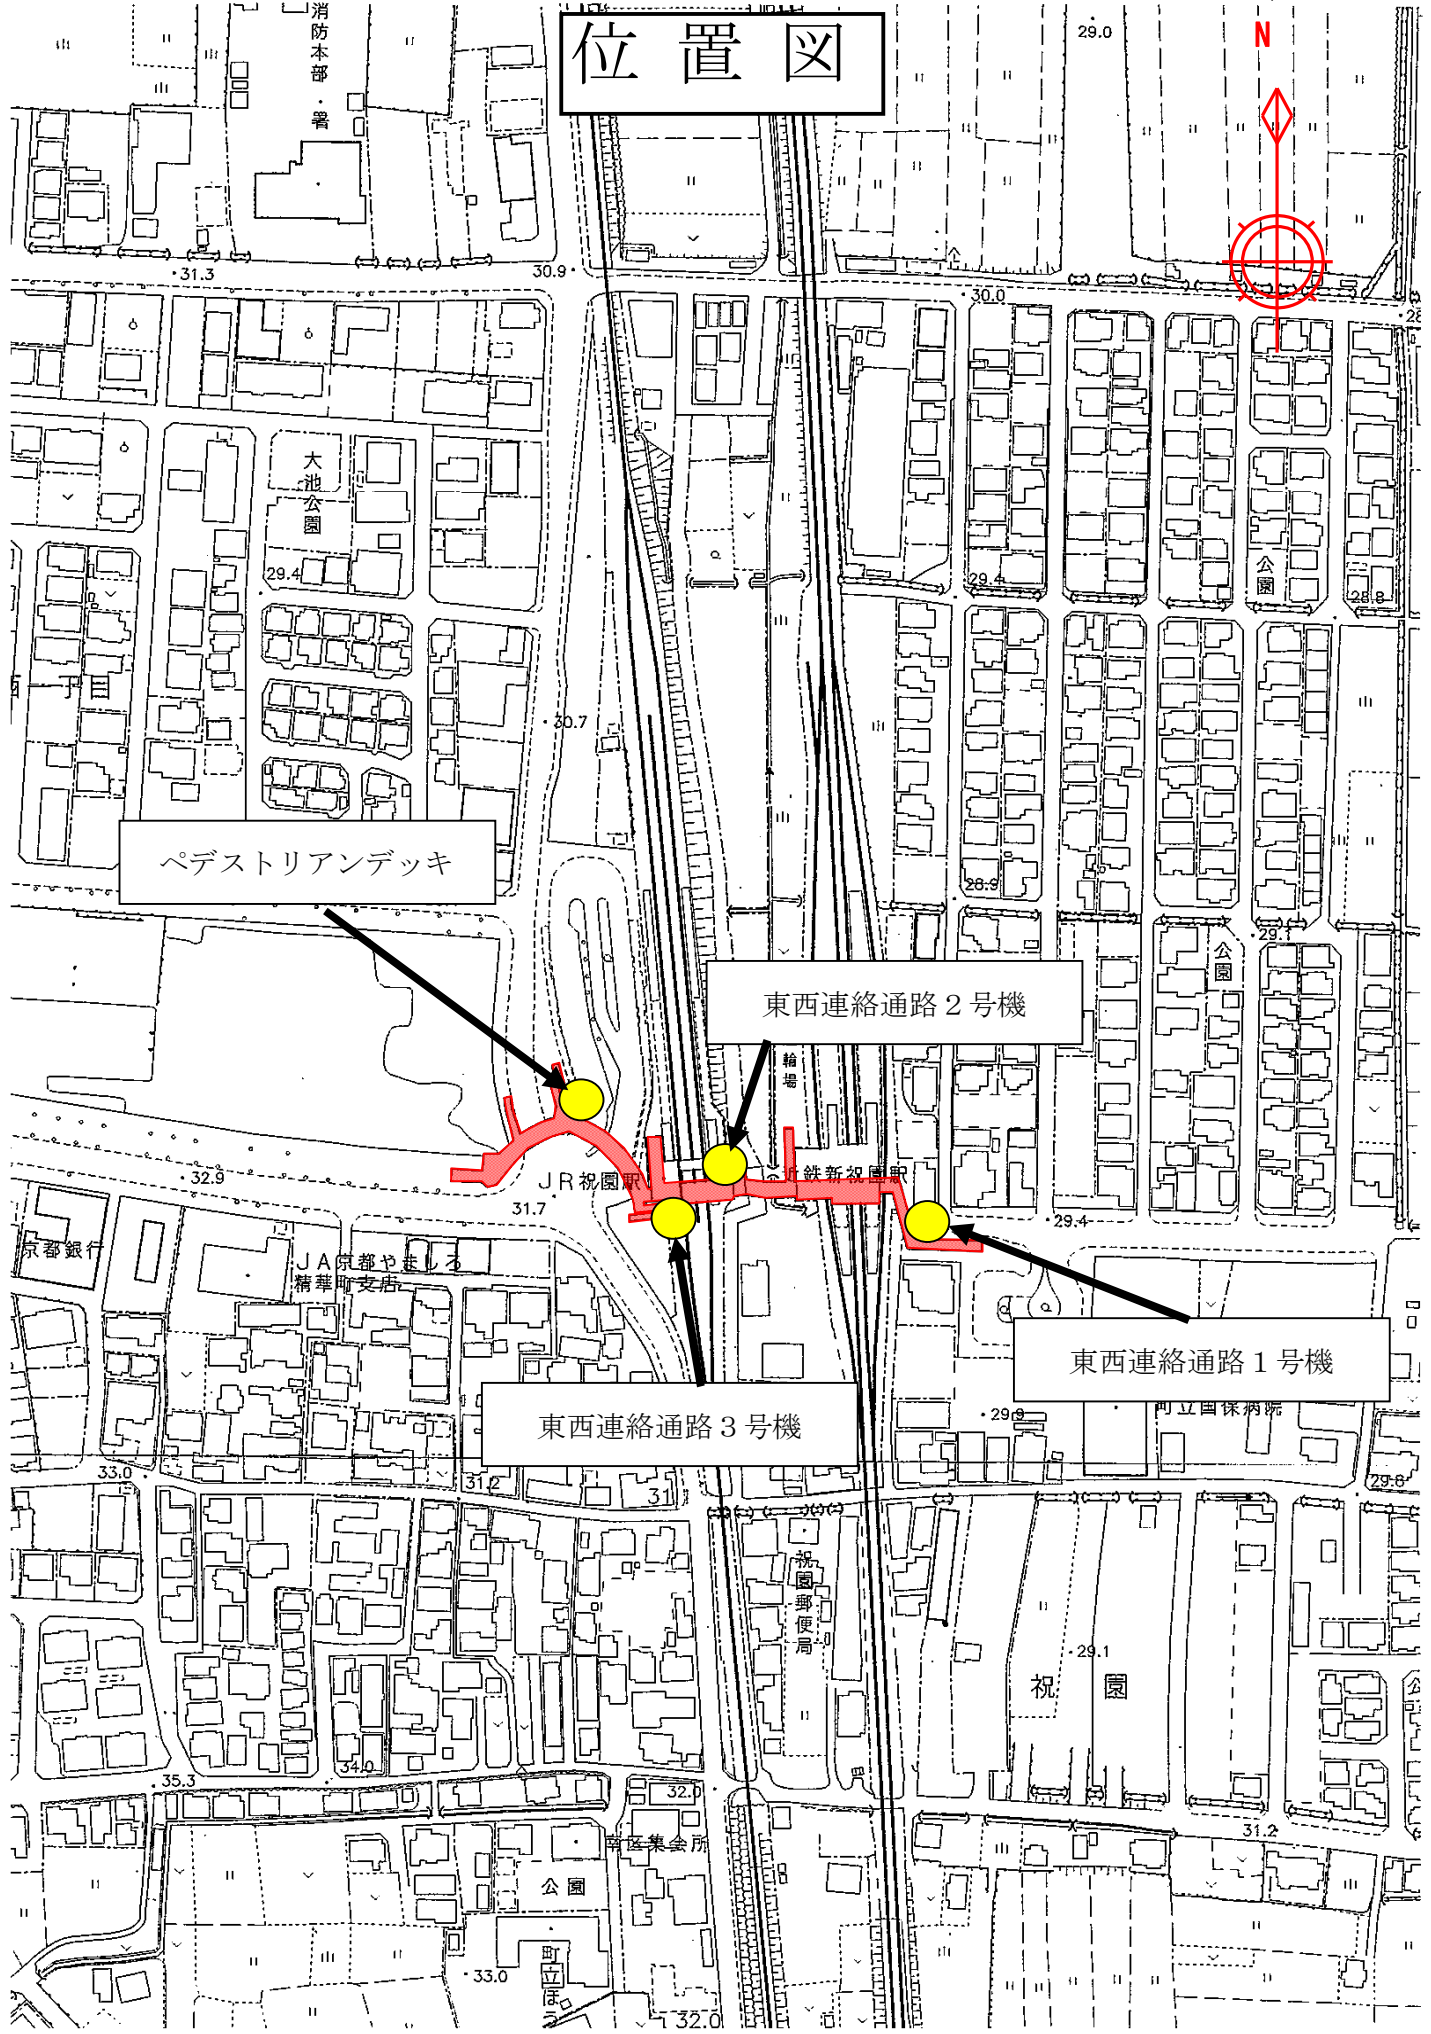

位置図

ペデストリアンデッキ

東西連絡通路 2号機

東西連絡通路 1号機

東西連絡通路 3号機

消防本部

大池公園

JR祝園駅

南区集会所

東西連絡通路位置図

ペDESTロリアンデッキ位置図

側面図
(構造中心上)

平面図

ペDESTロリアンデッキ

標準断面図 S=1/50

階段部断面図 S=1/50