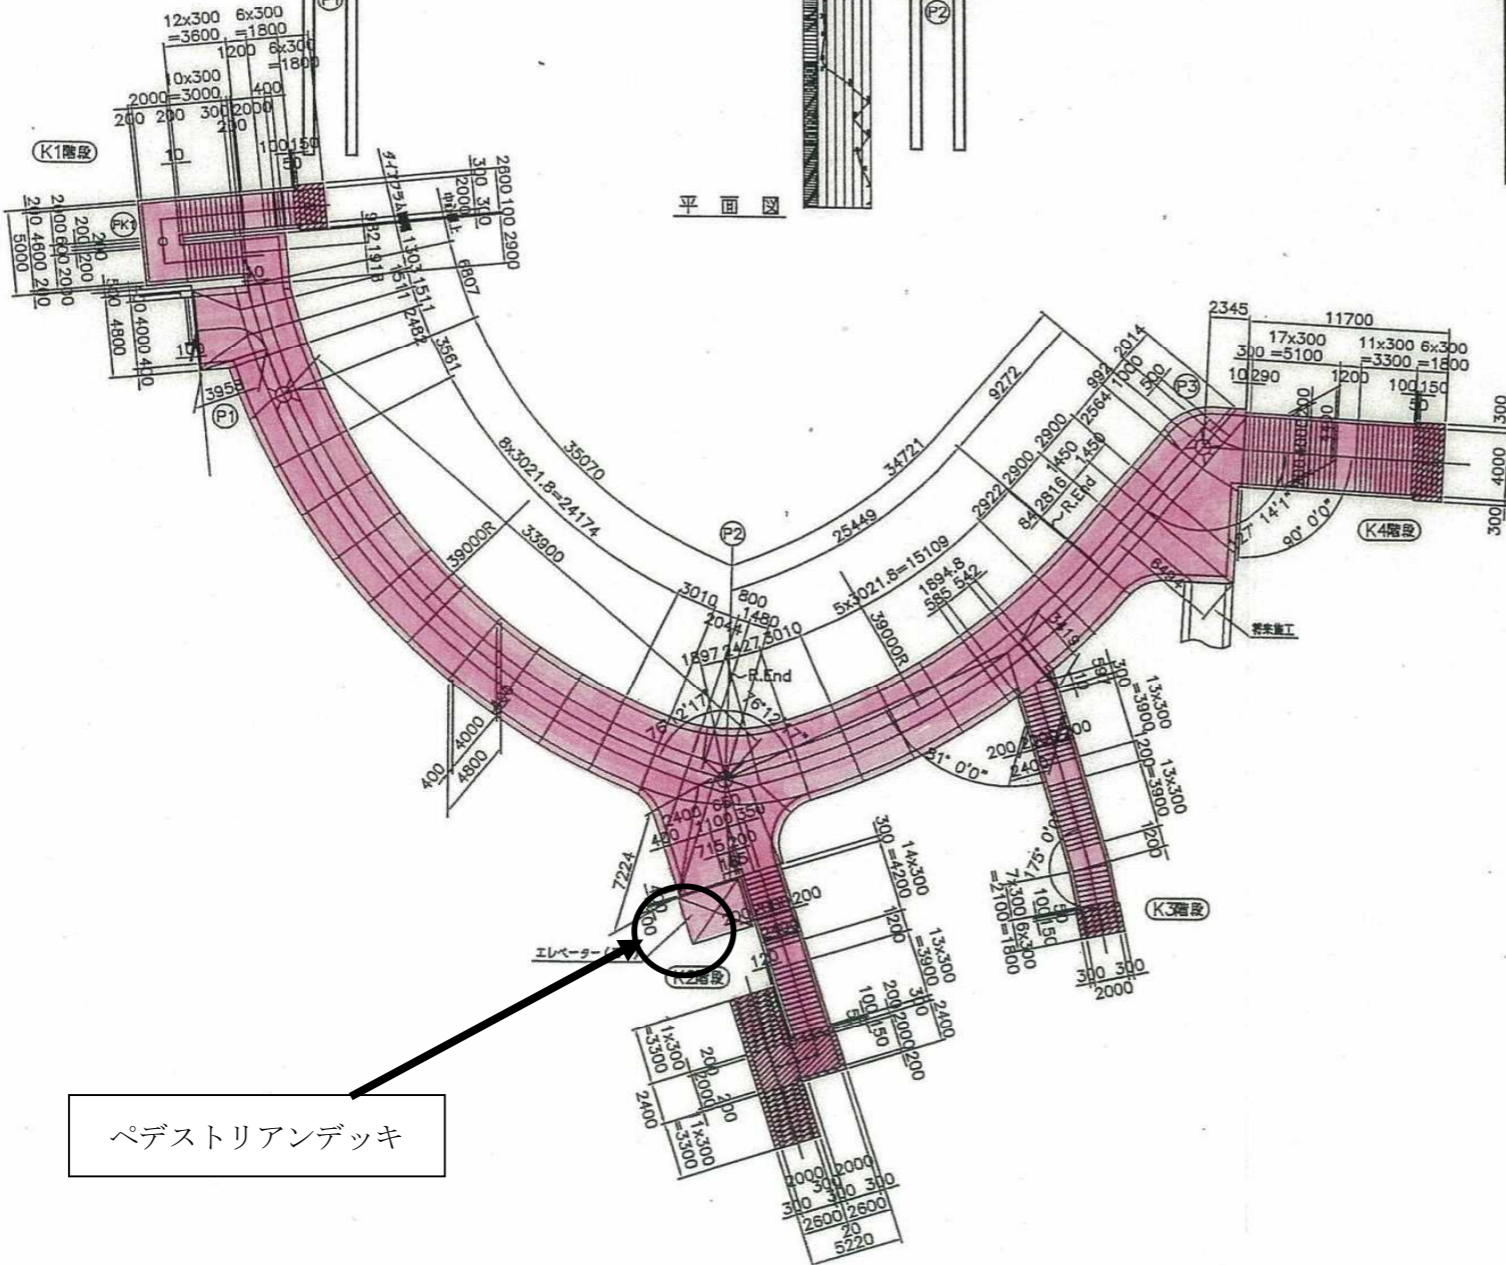

南区集会所

東西連絡通路位置図

ペDESTロリアンデッキ位置図

側面図
(構造中心上)

平面図

ペDESTロリアンデッキ

標準断面図 S=1/50

階段部断面図 S=1/50