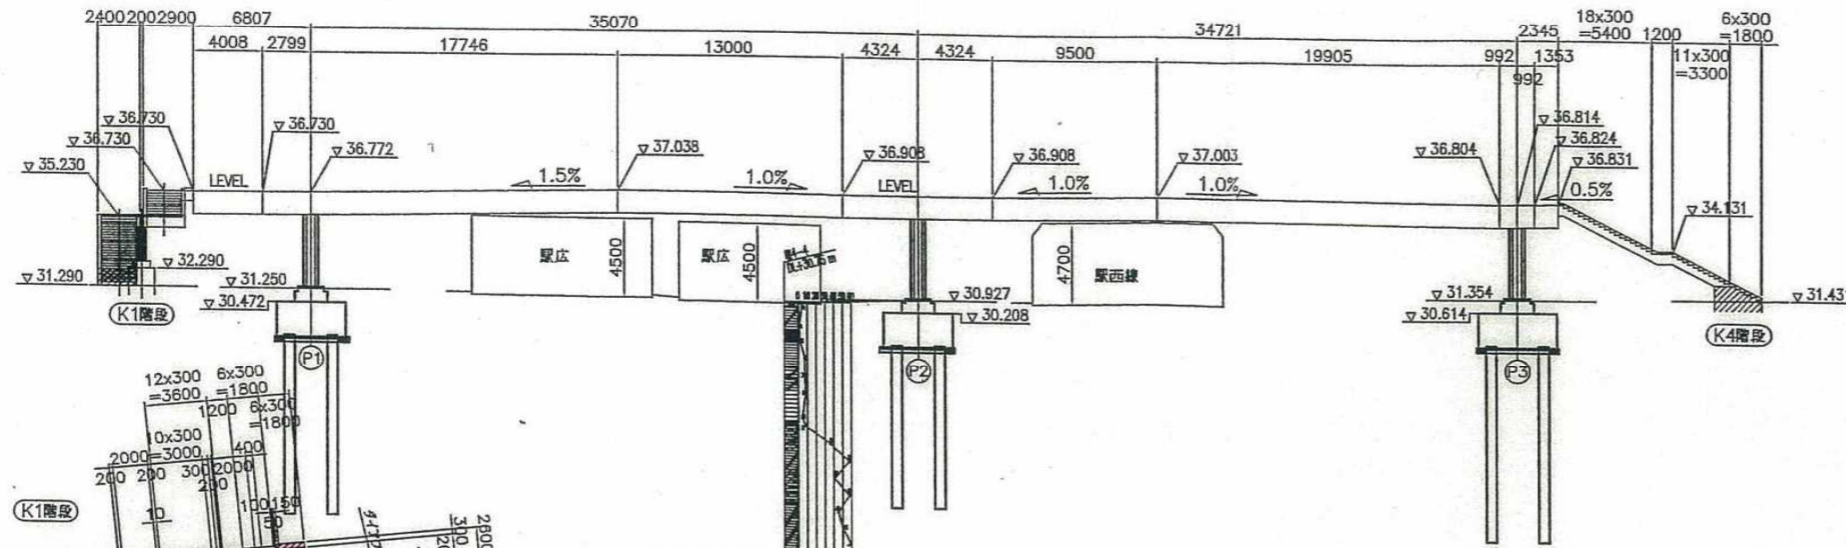

南区集会所

東西連絡通路位置図

ペDESTロリアンデッキ位置図

側面図
(構造中心上)

平面図

ペDESTロリアンデッキ

標準断面図 S=1/50

階段部断面図 S=1/50