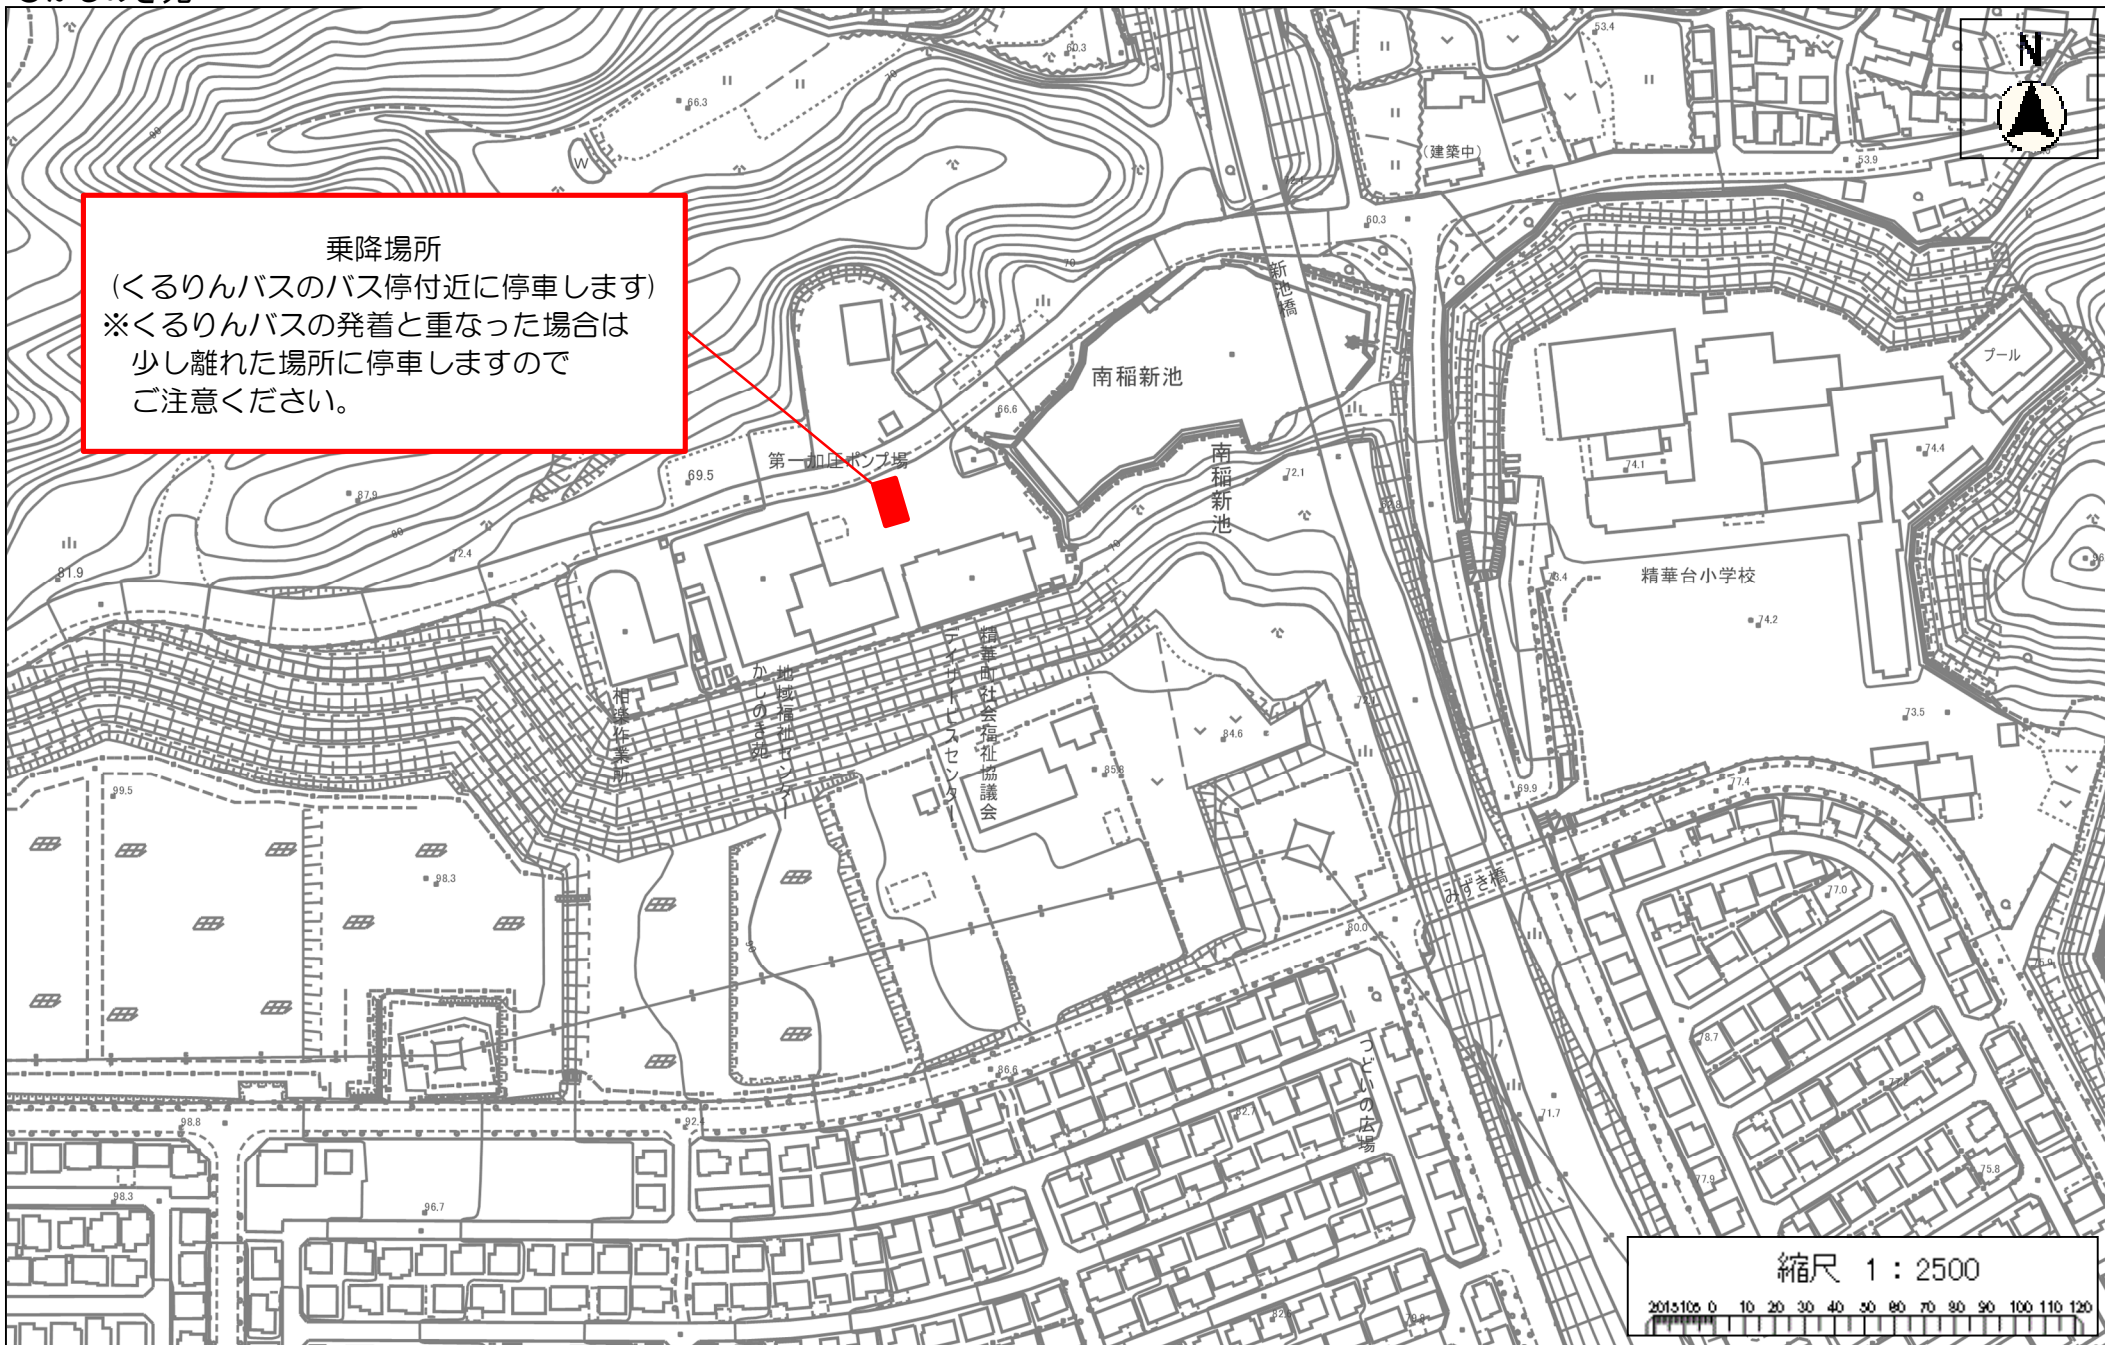

●精華町役場

●祝園駅西口

●かしのき苑

●むくのきセンター

乗降場所
(施設前の道路上に停車します)
※運行状況により、北向きに停車する場合
と南向きに停車する場合がありますので
ご注意ください。

●光台コミュニティーホール

乗降場所
(施設の駐車場内のコミュニティー
ホール入口付近に停車します)

●学研都市病院

乗降場所
(病院玄関のやや南側に停車します)