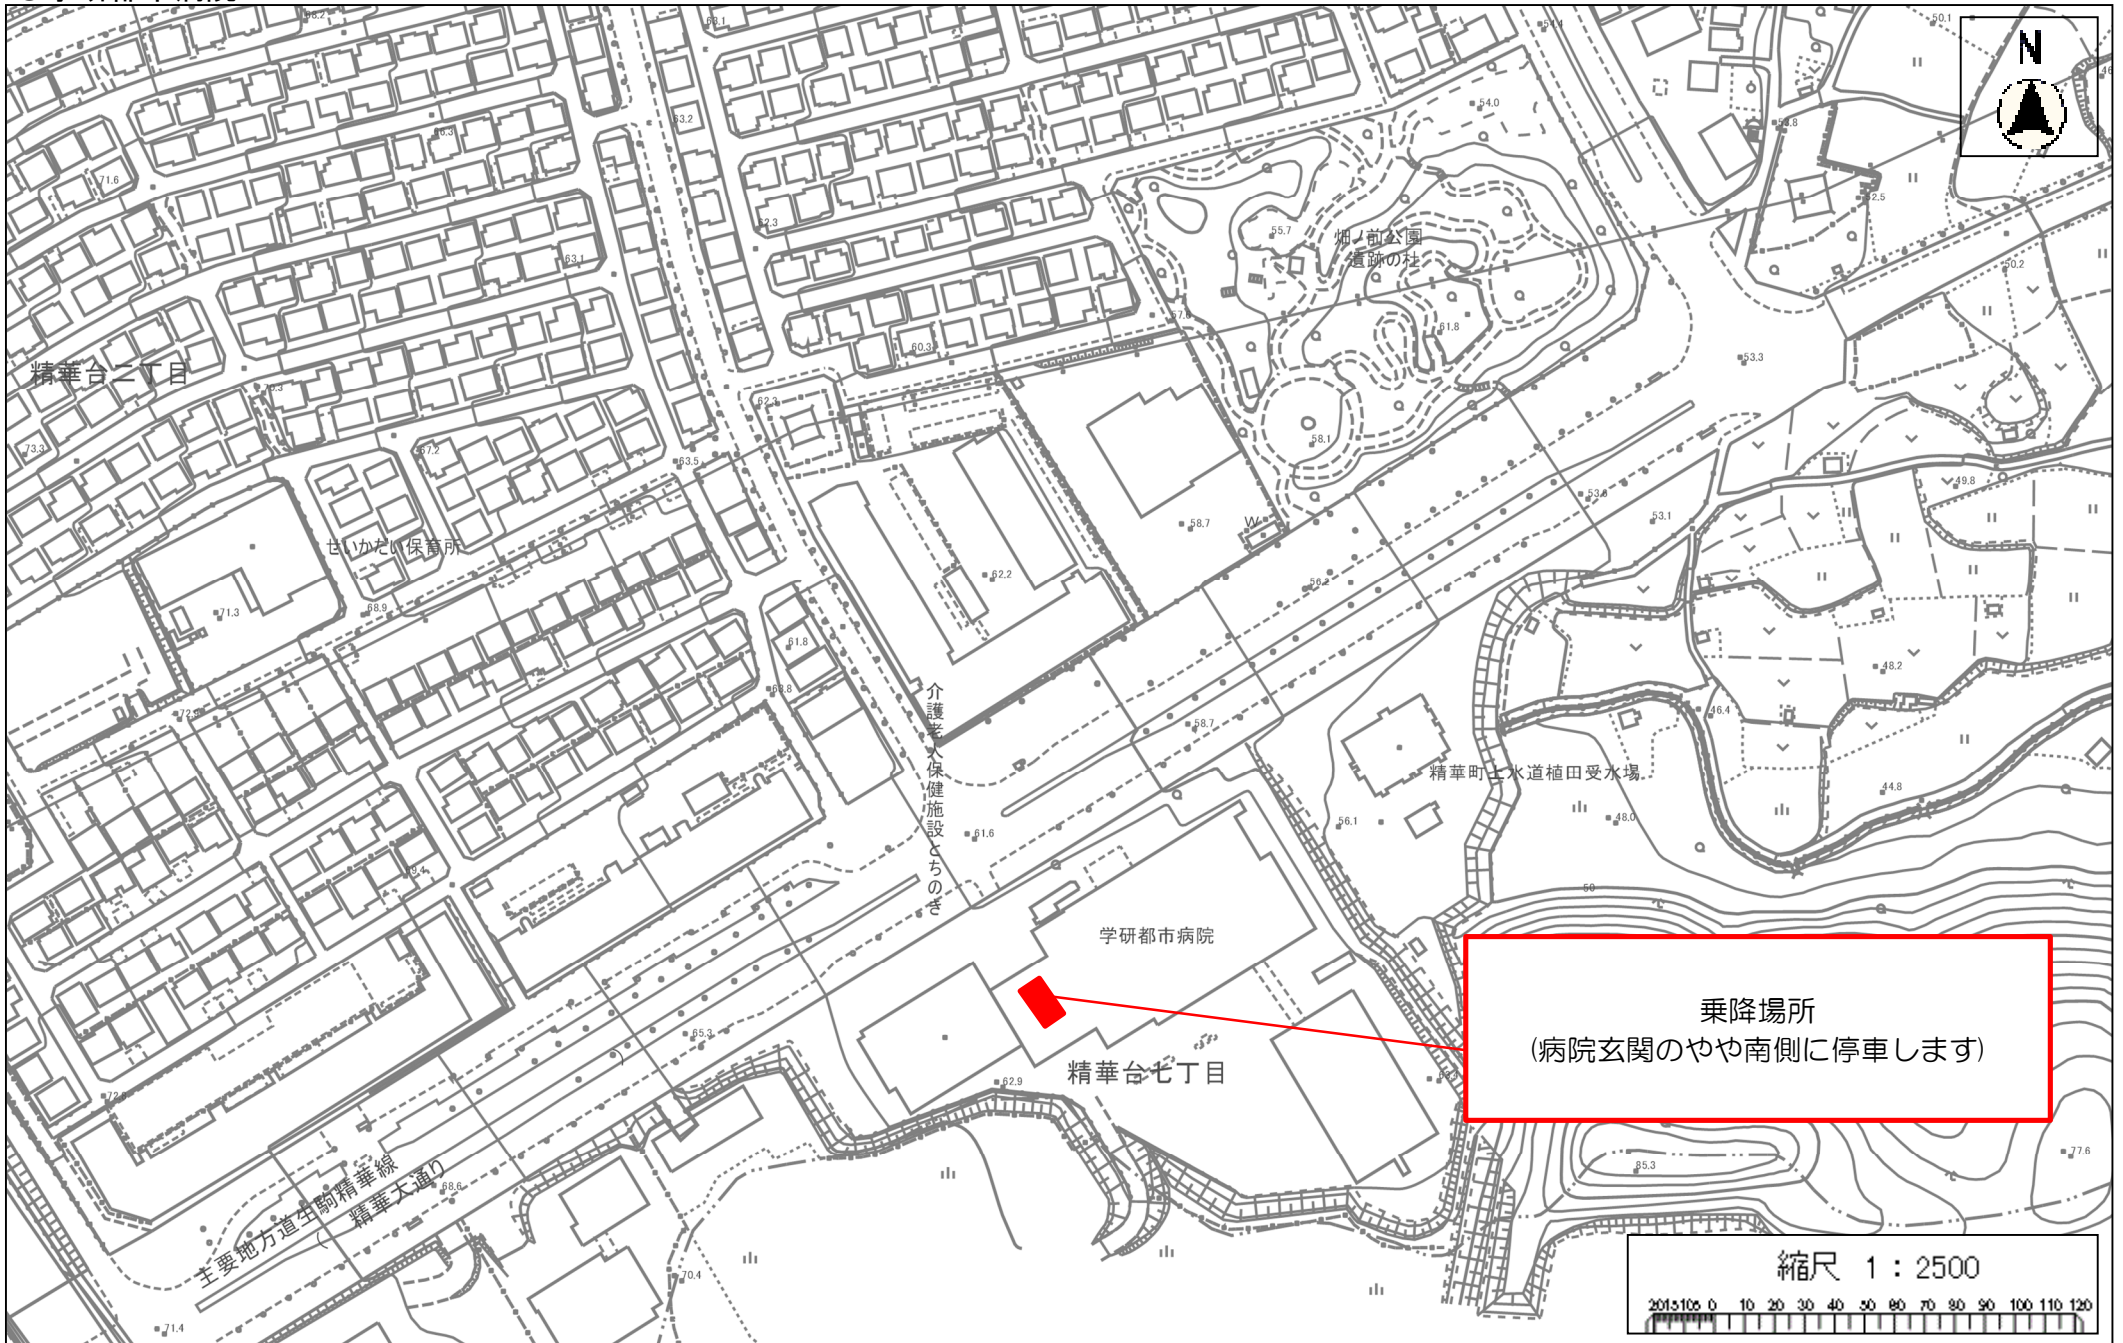

●精華町役場

●祝園駅西口

●かしのき苑

●むくのきセンター

乗降場所
(施設前の道路上に停車します)
※運行状況により、北向きに停車する場合
と南向きに停車する場合がありますので
ご注意ください。

●光台コミュニティーホール

乗降場所
(施設の駐車場内のコミュニティー
ホール入口付近に停車します)

●学研都市病院

乗降場所
(病院玄関のやや南側に停車します)