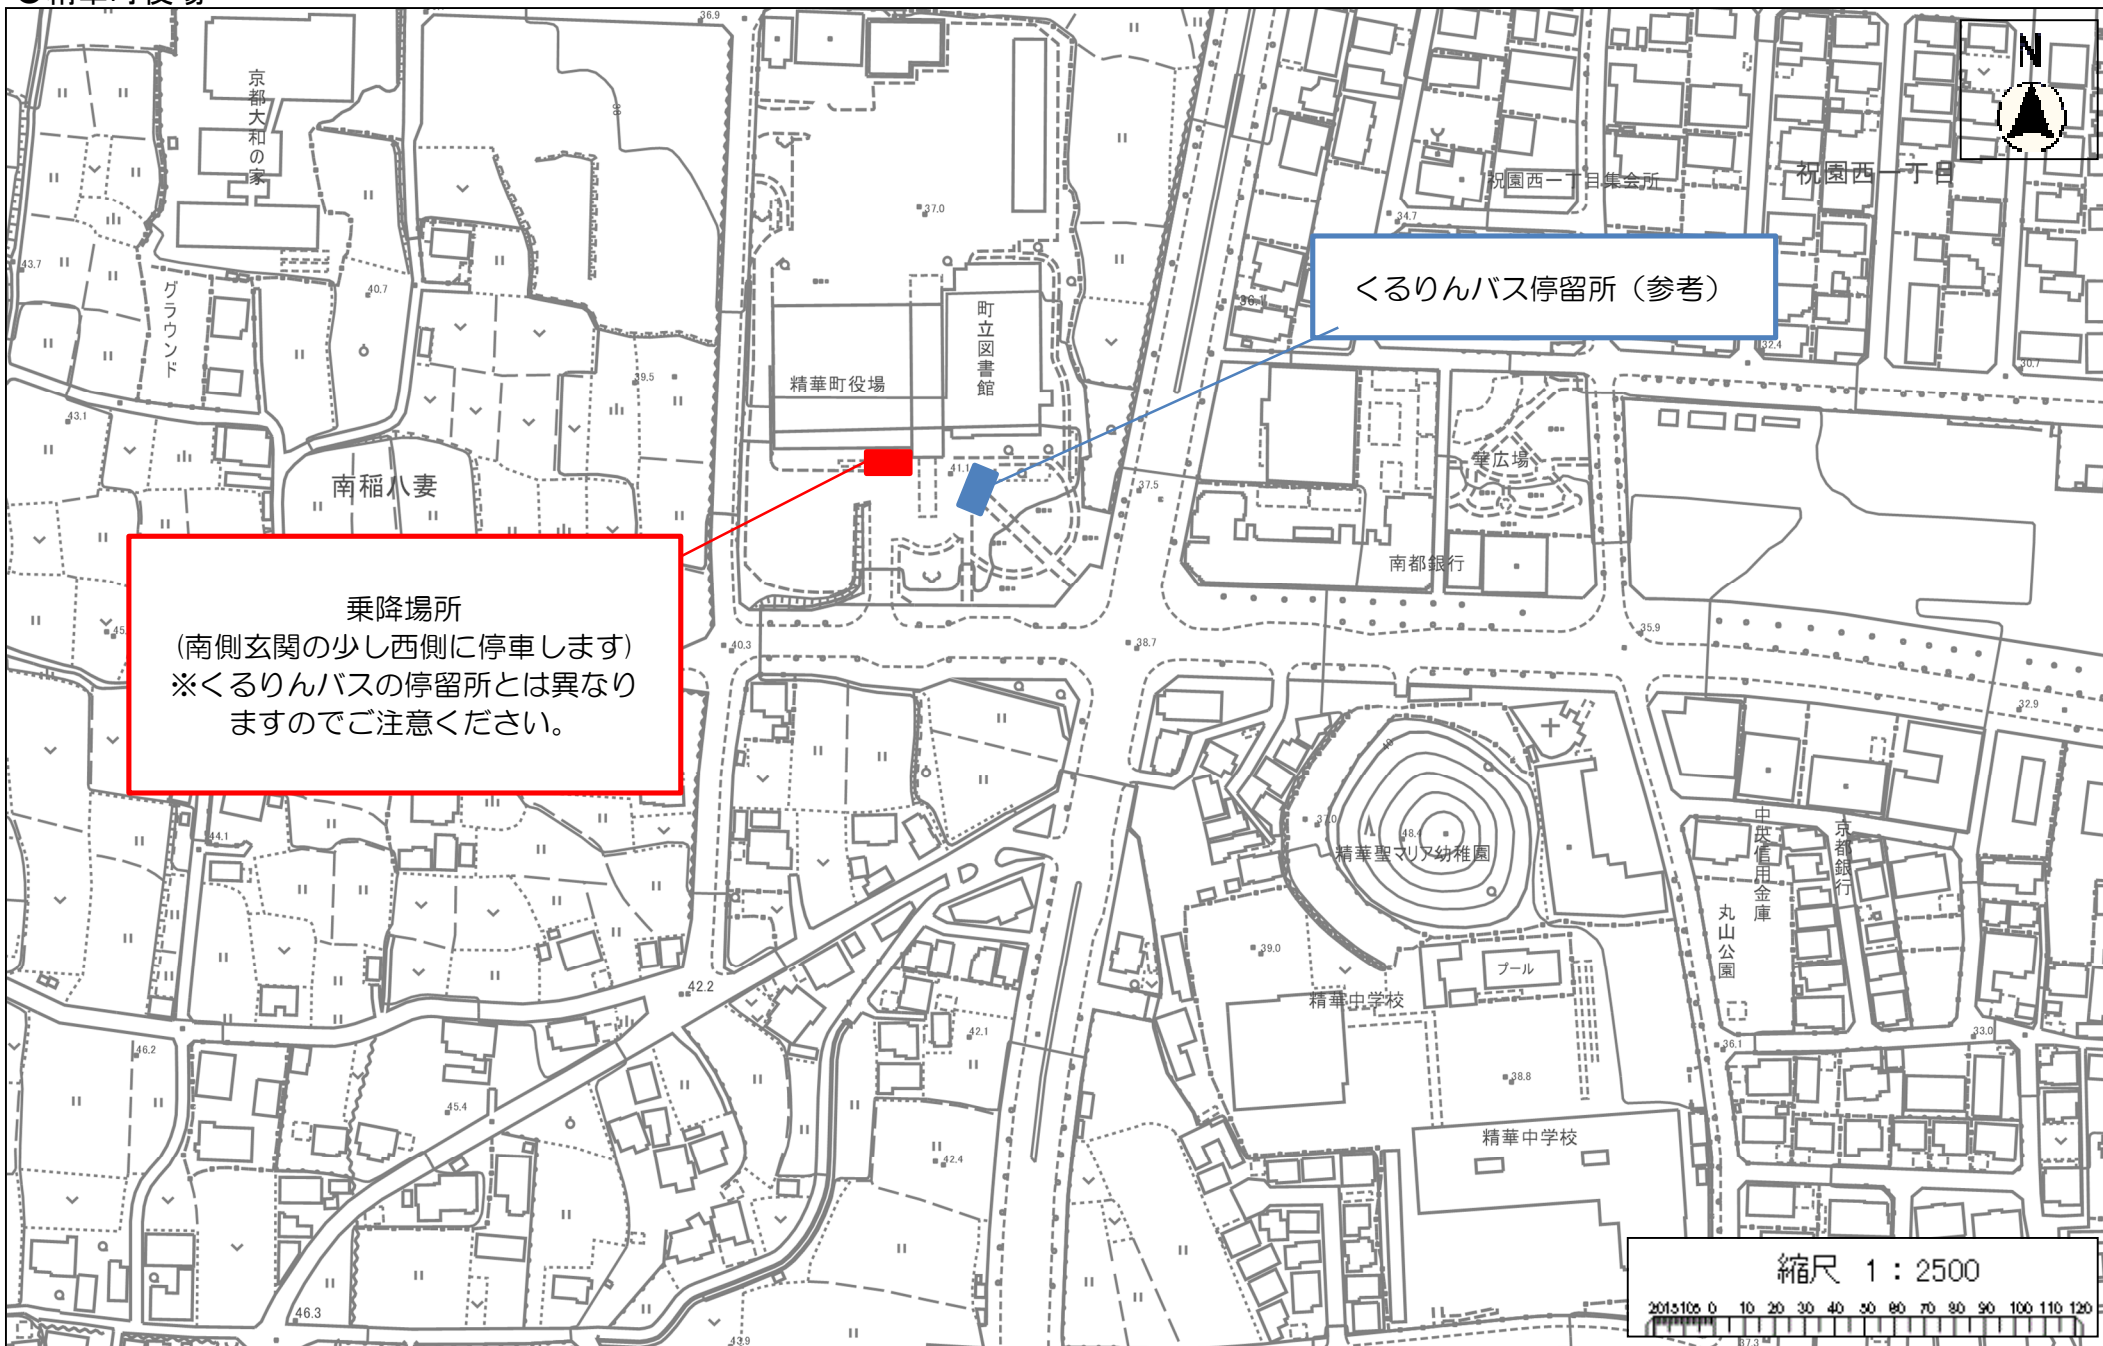

●精華町役場

●祝園駅西口

●かしのき苑

●むくのきセンター

乗降場所
(施設前の道路上に停車します)
※運行状況により、北向きに停車する場合
と南向きに停車する場合がありますので
ご注意ください。

●光台コミュニティーホール

乗降場所
(施設の駐車場内のコミュニティー
ホール入口付近に停車します)

●学研都市病院

乗降場所
(病院玄関のやや南側に停車します)