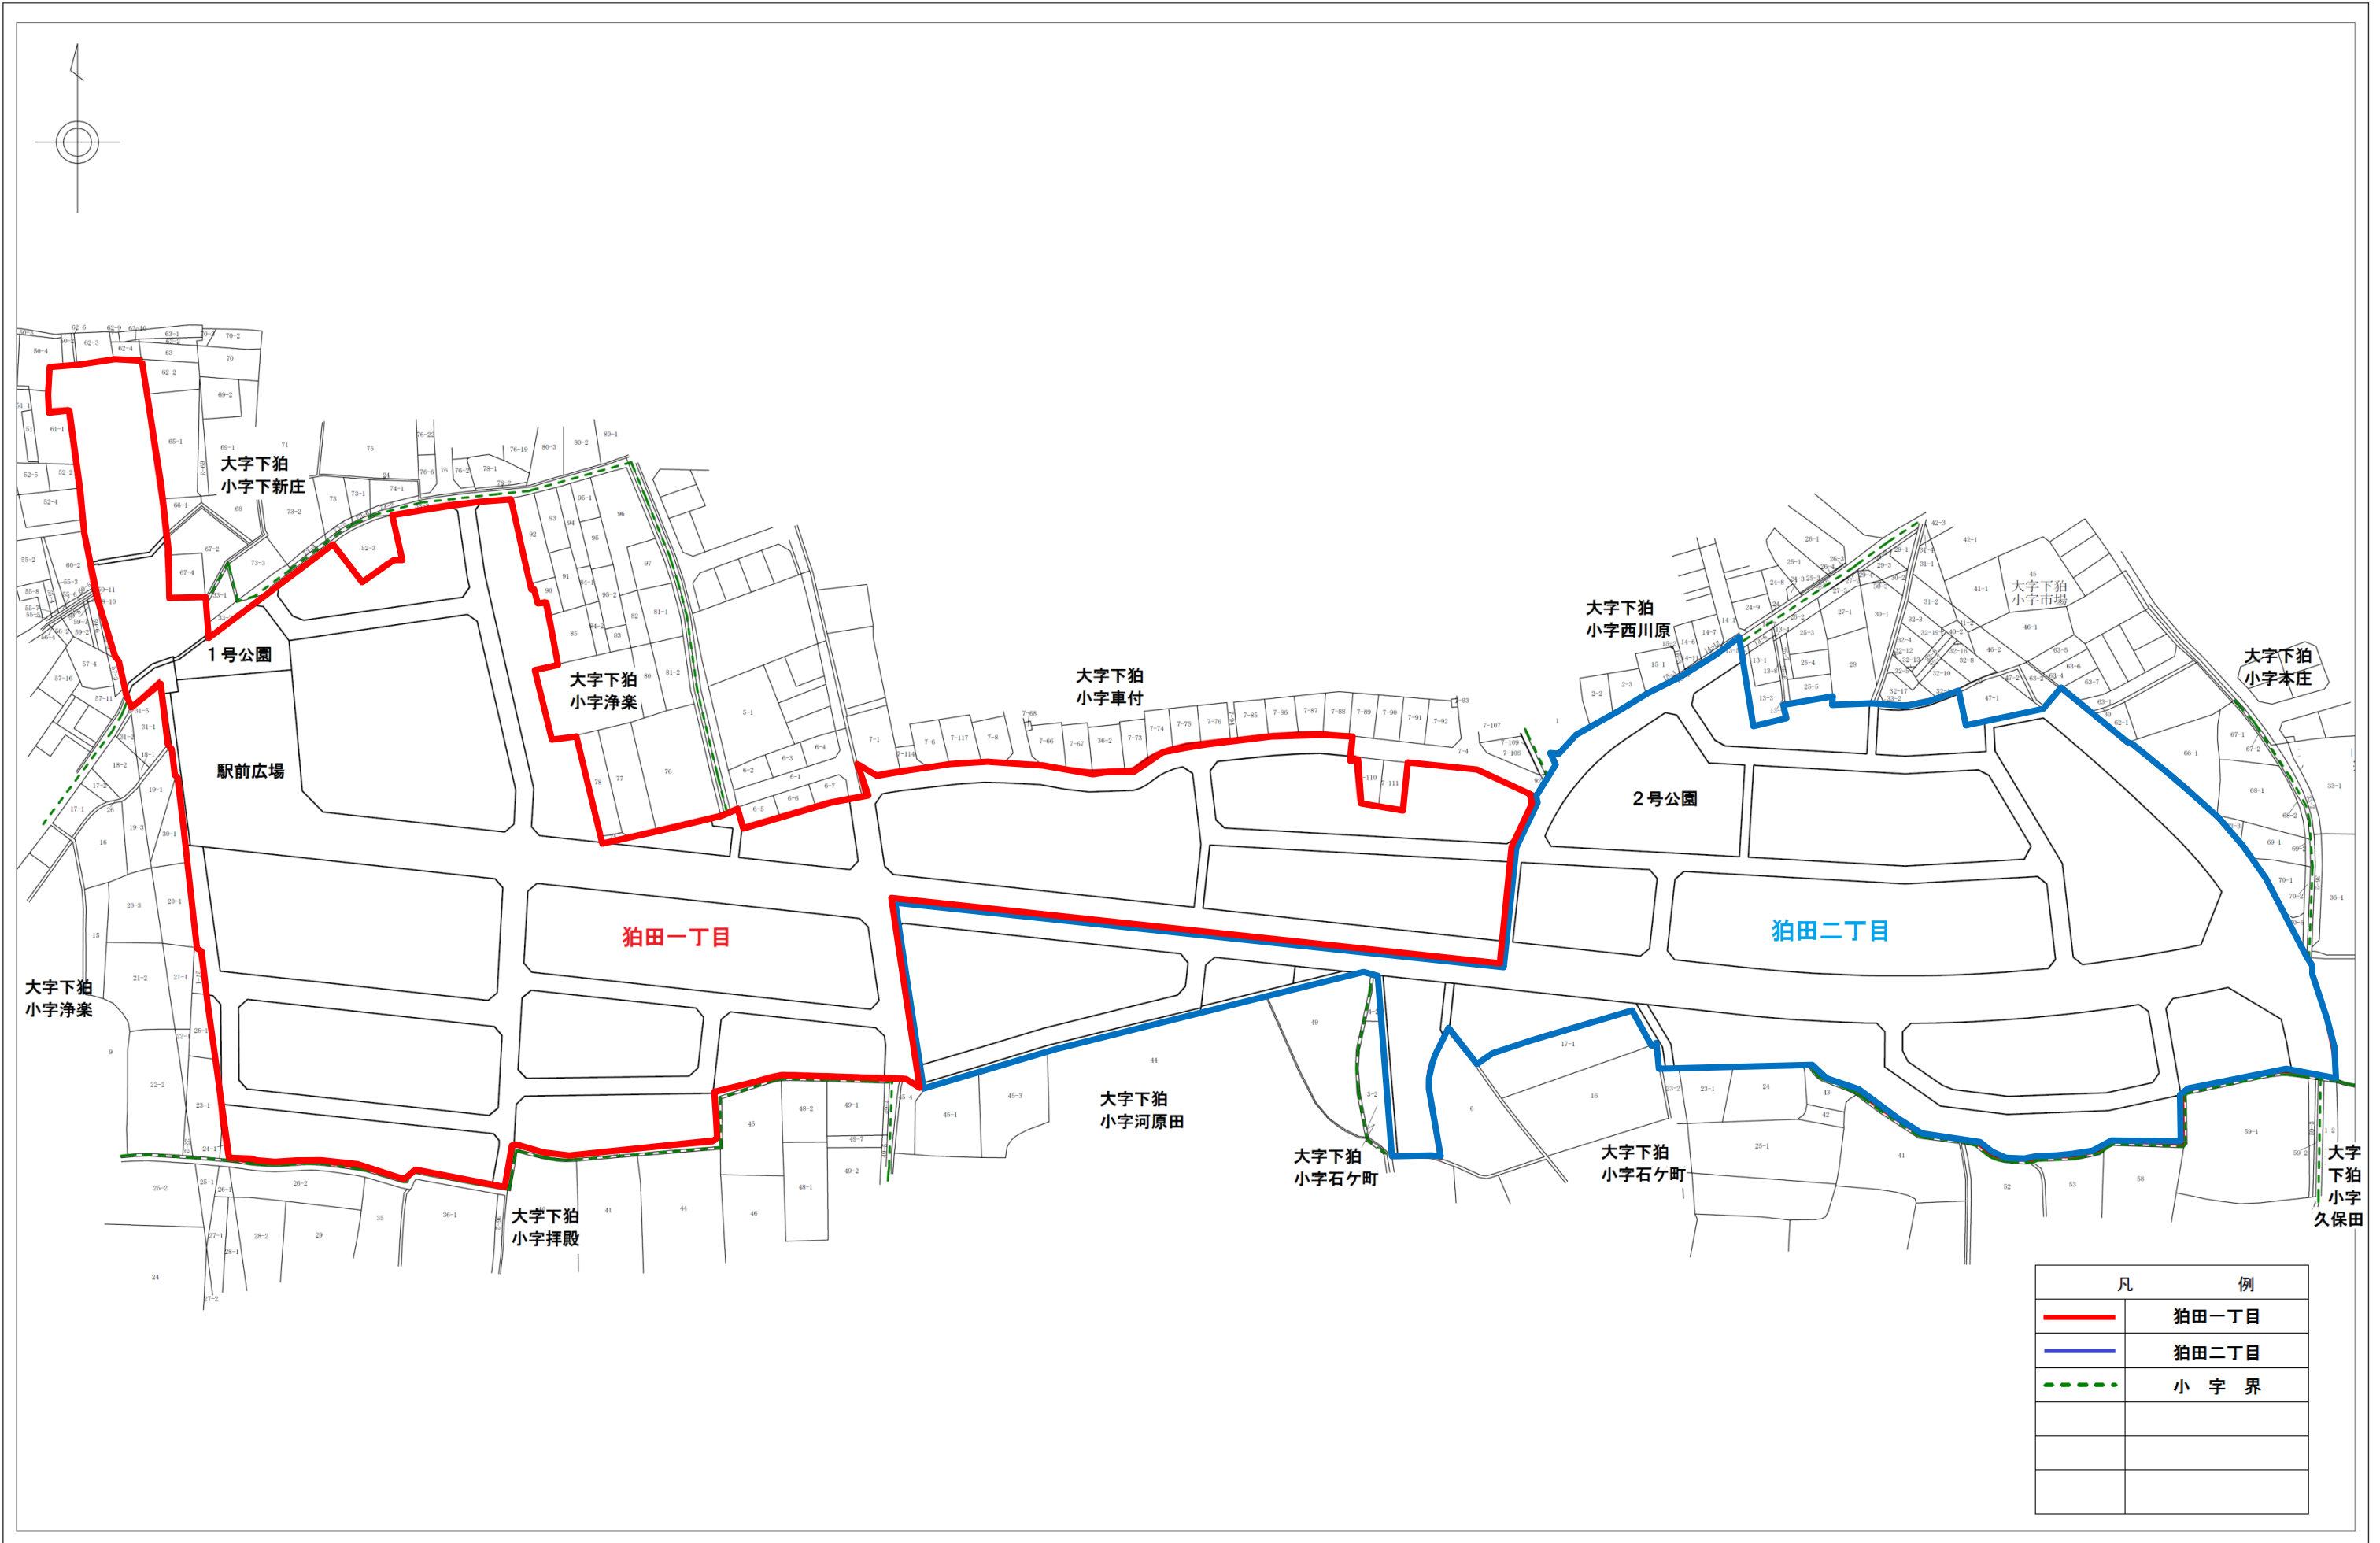

# 新町名・丁割り図面（案）

凡 例	
<span style="color: red;">—</span>	狛田一丁目
<span style="color: blue;">—</span>	狛田二丁目
<span style="color: green;">- - -</span>	小 字 界