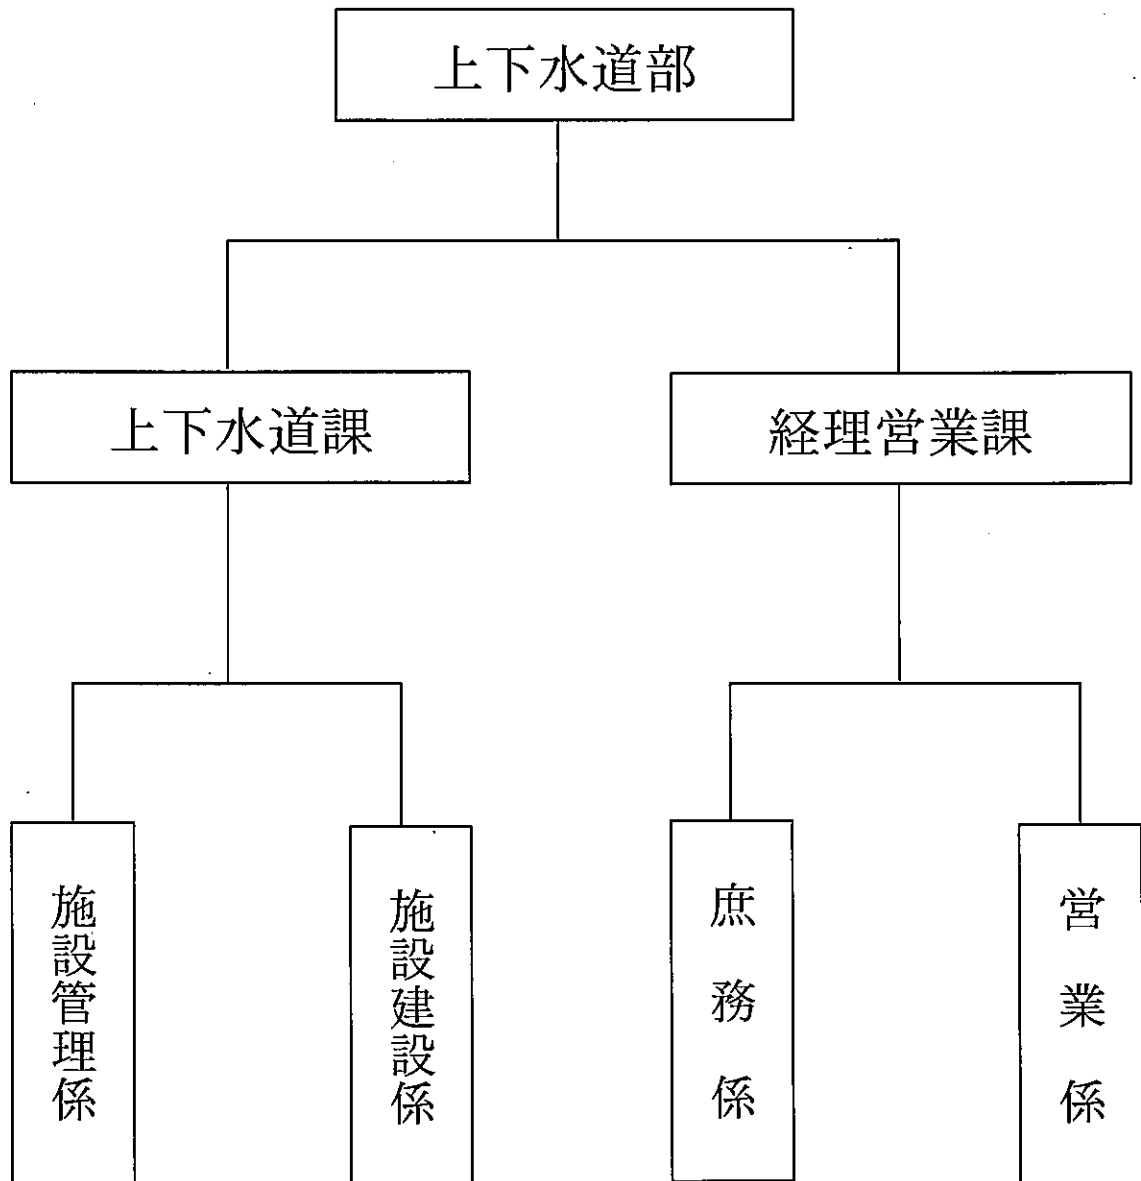

精華町上下水道部の組織図

企業職員名簿

町 長 杉 浦 正 省
(上下水道事業管理者)

上 下 水 道 部 長 木 村 健 司

上 下 水 道 課

経 理 営 業 課

課 長 塚 田 寛

課 長 岡 田 伸 二

令和5年11月1日現在