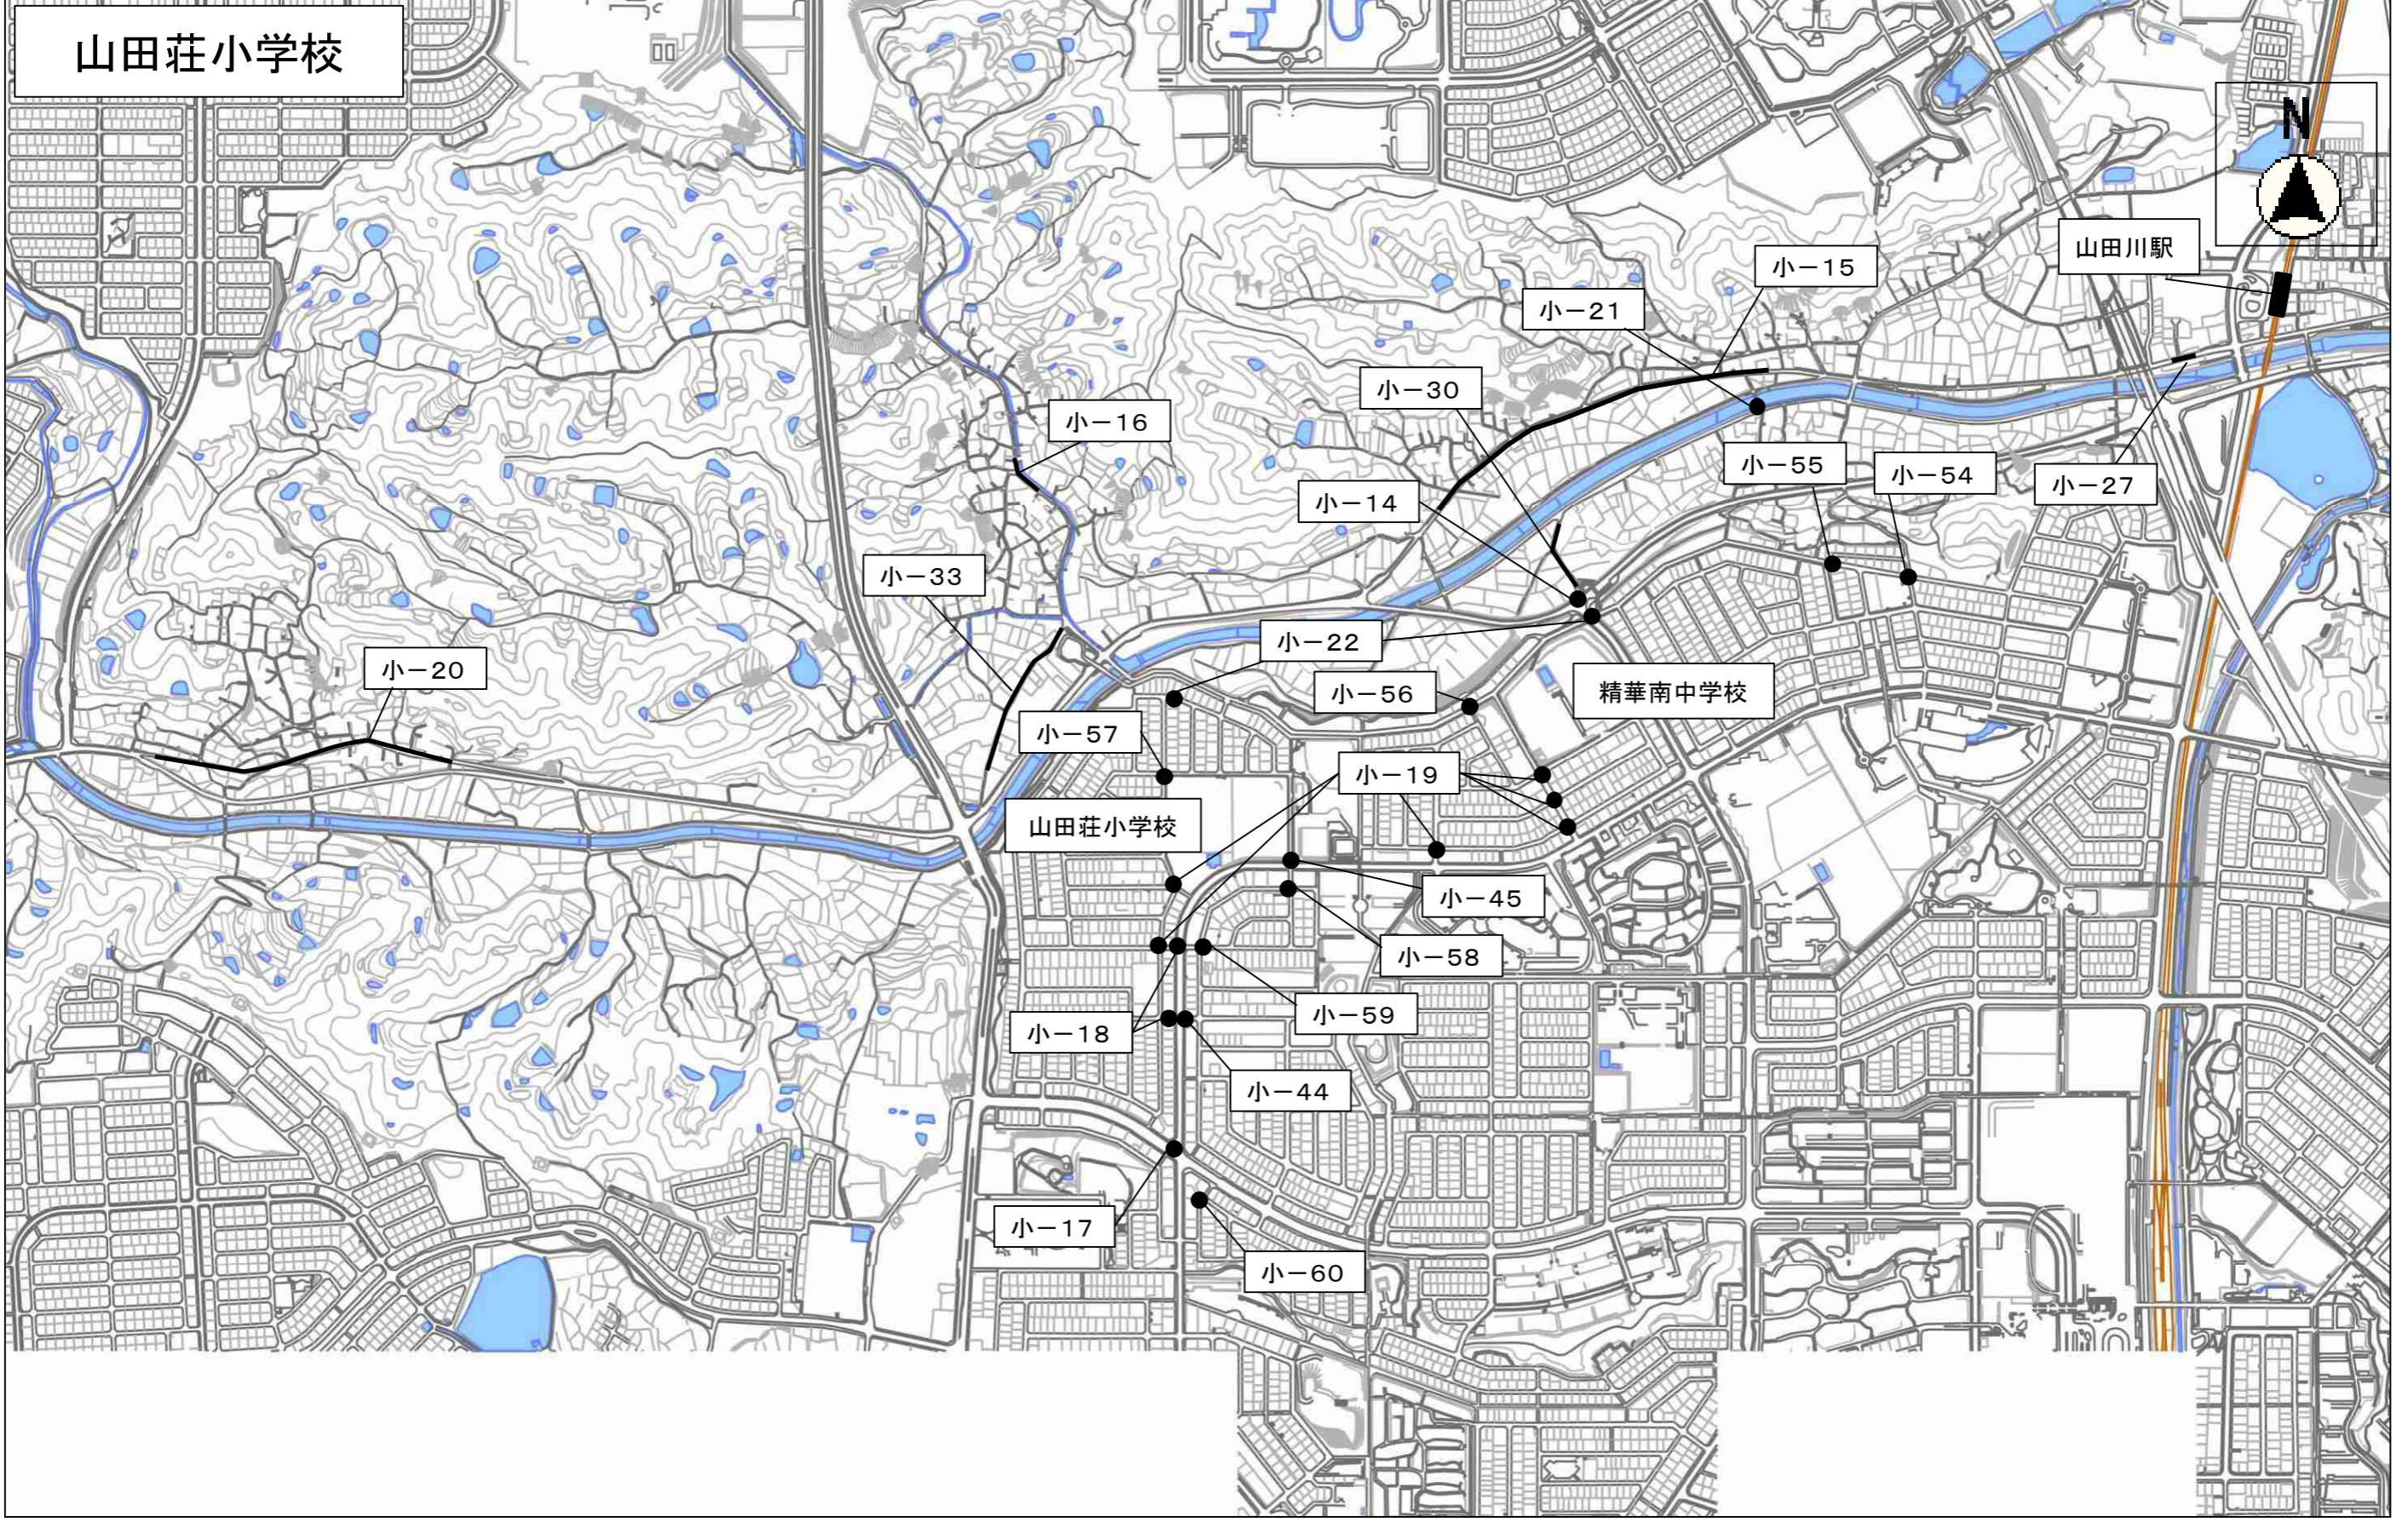

小-29

小-48

小-38

小-4

精北小学校

鞍岡神社

小-6

小-37

むくのきセンター

川西小学校

東光小学校

小-23

小-36

精華西中学校

けいはんなプラザ

小-24