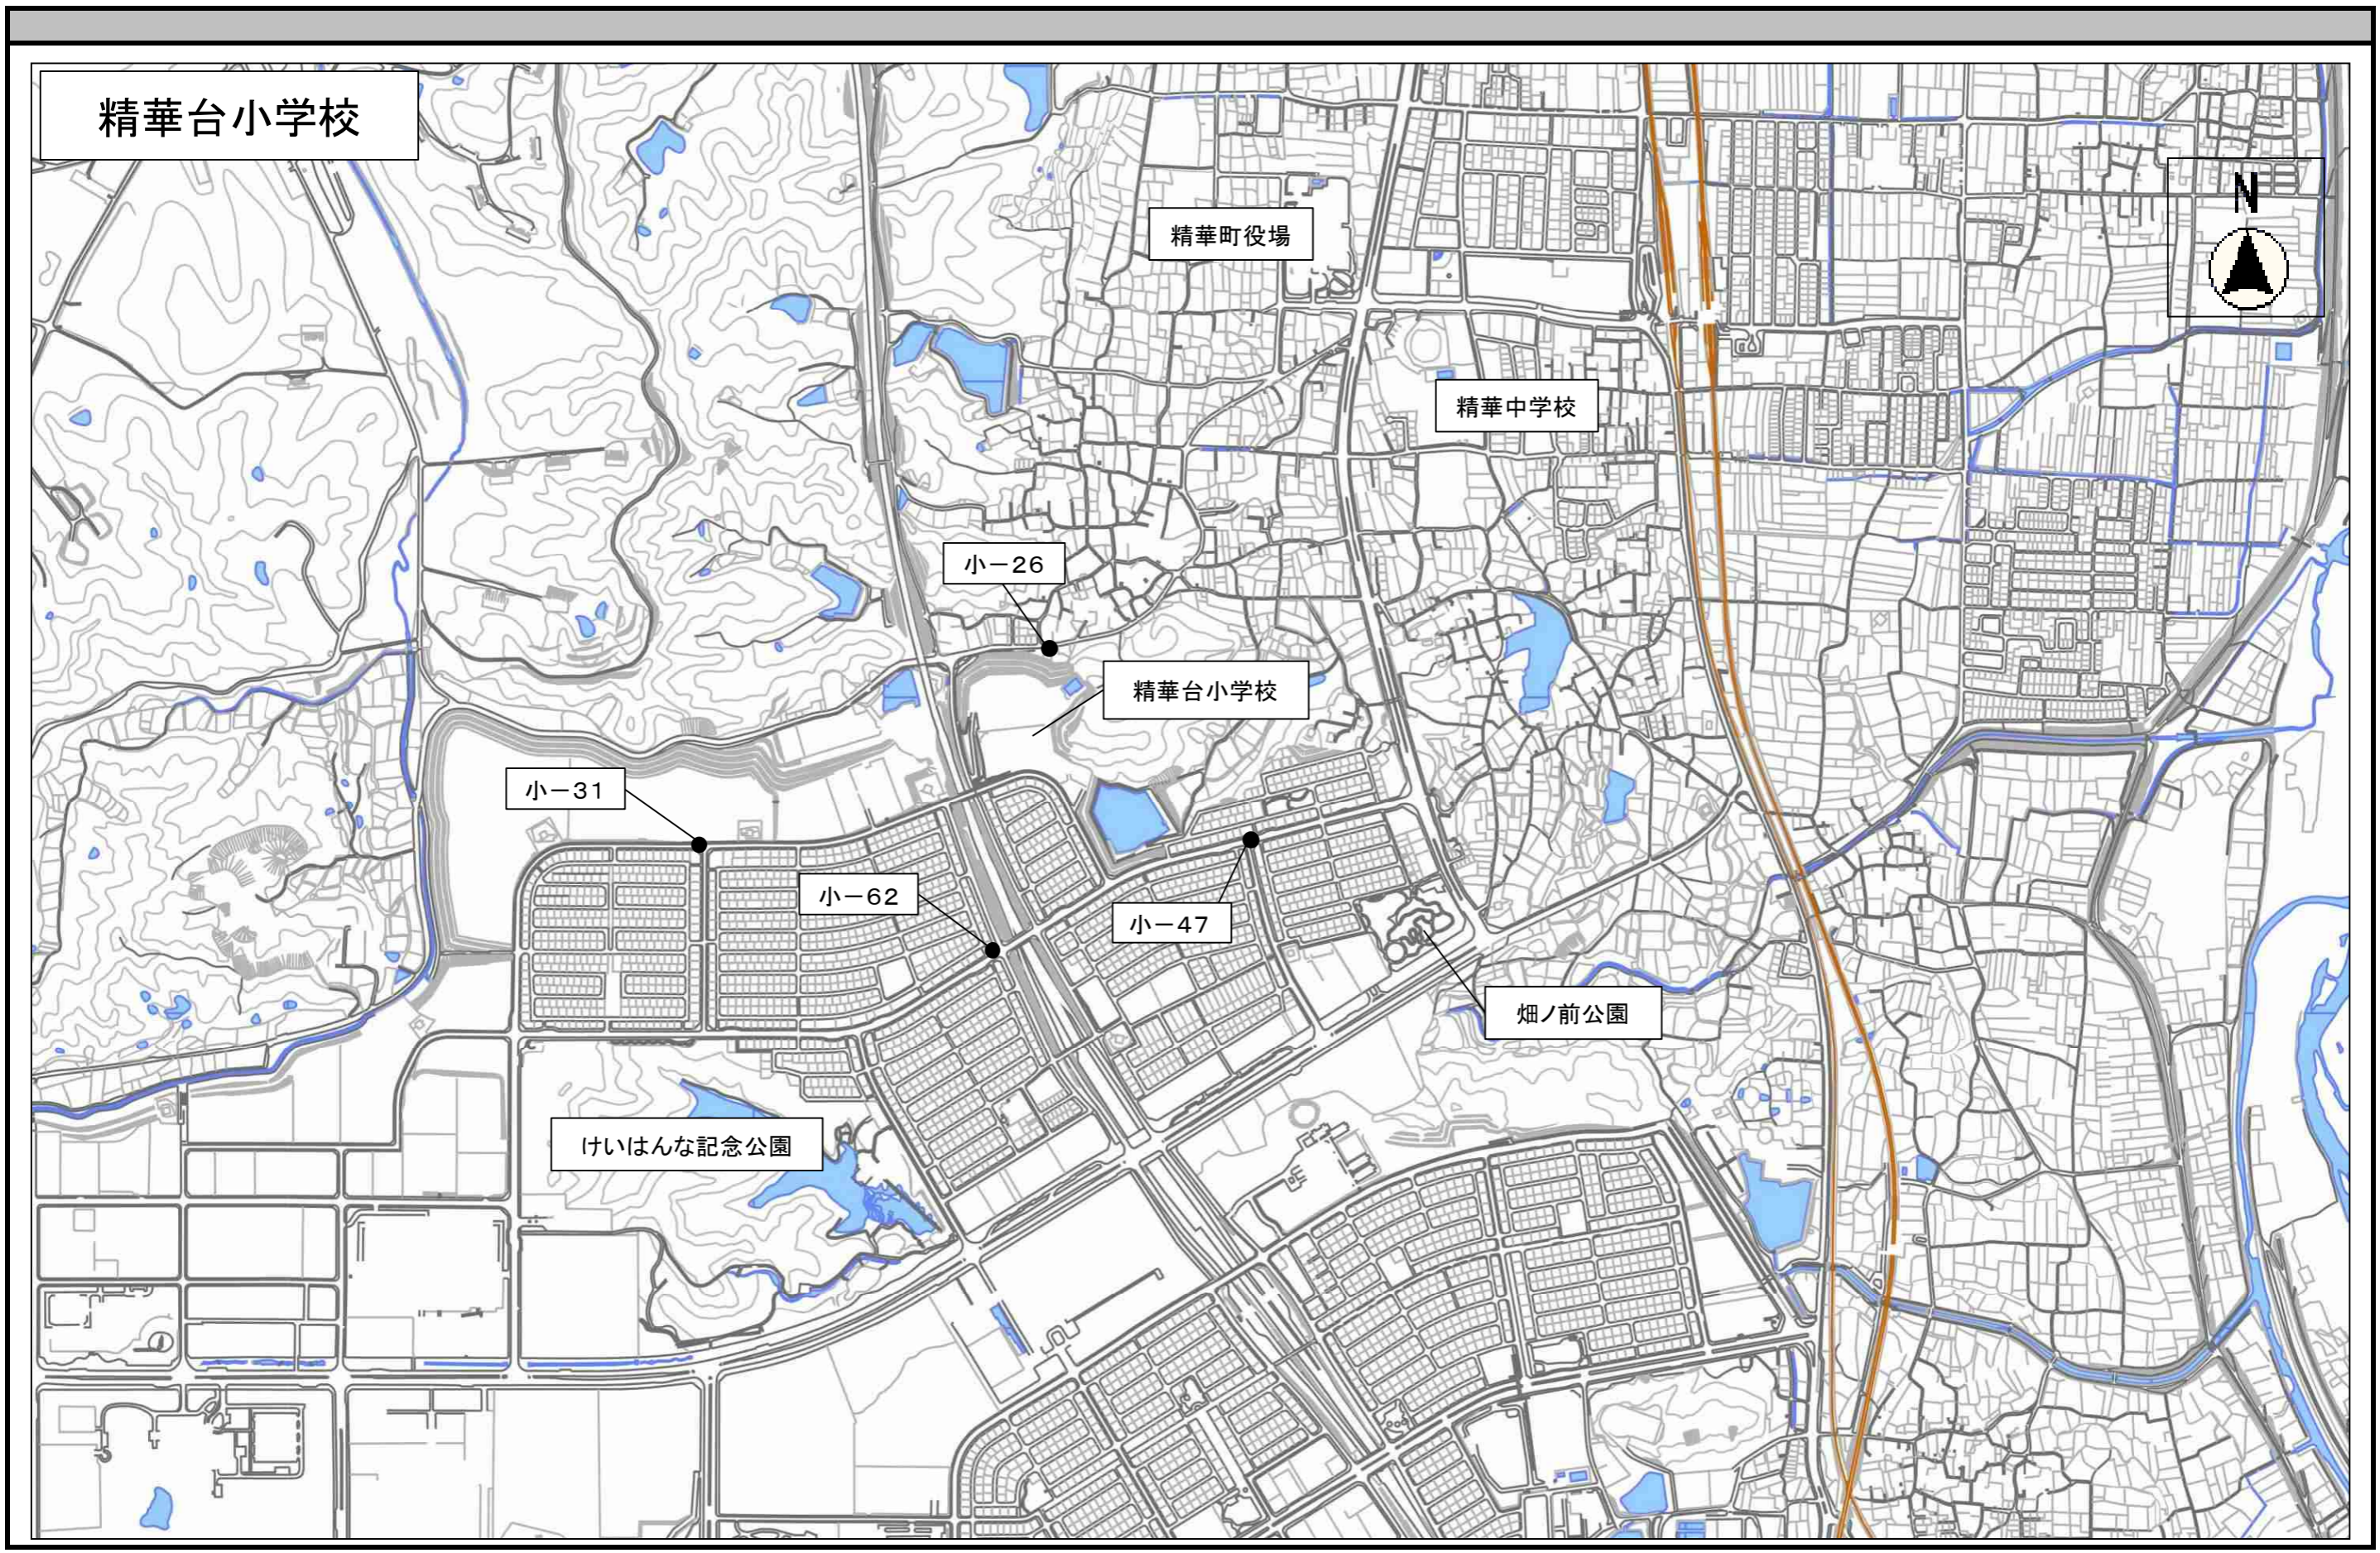

精華台小学校

小-31

小-62

小-47

畑ノ前公園

けいはんな記念公園

精華中学校

中-16