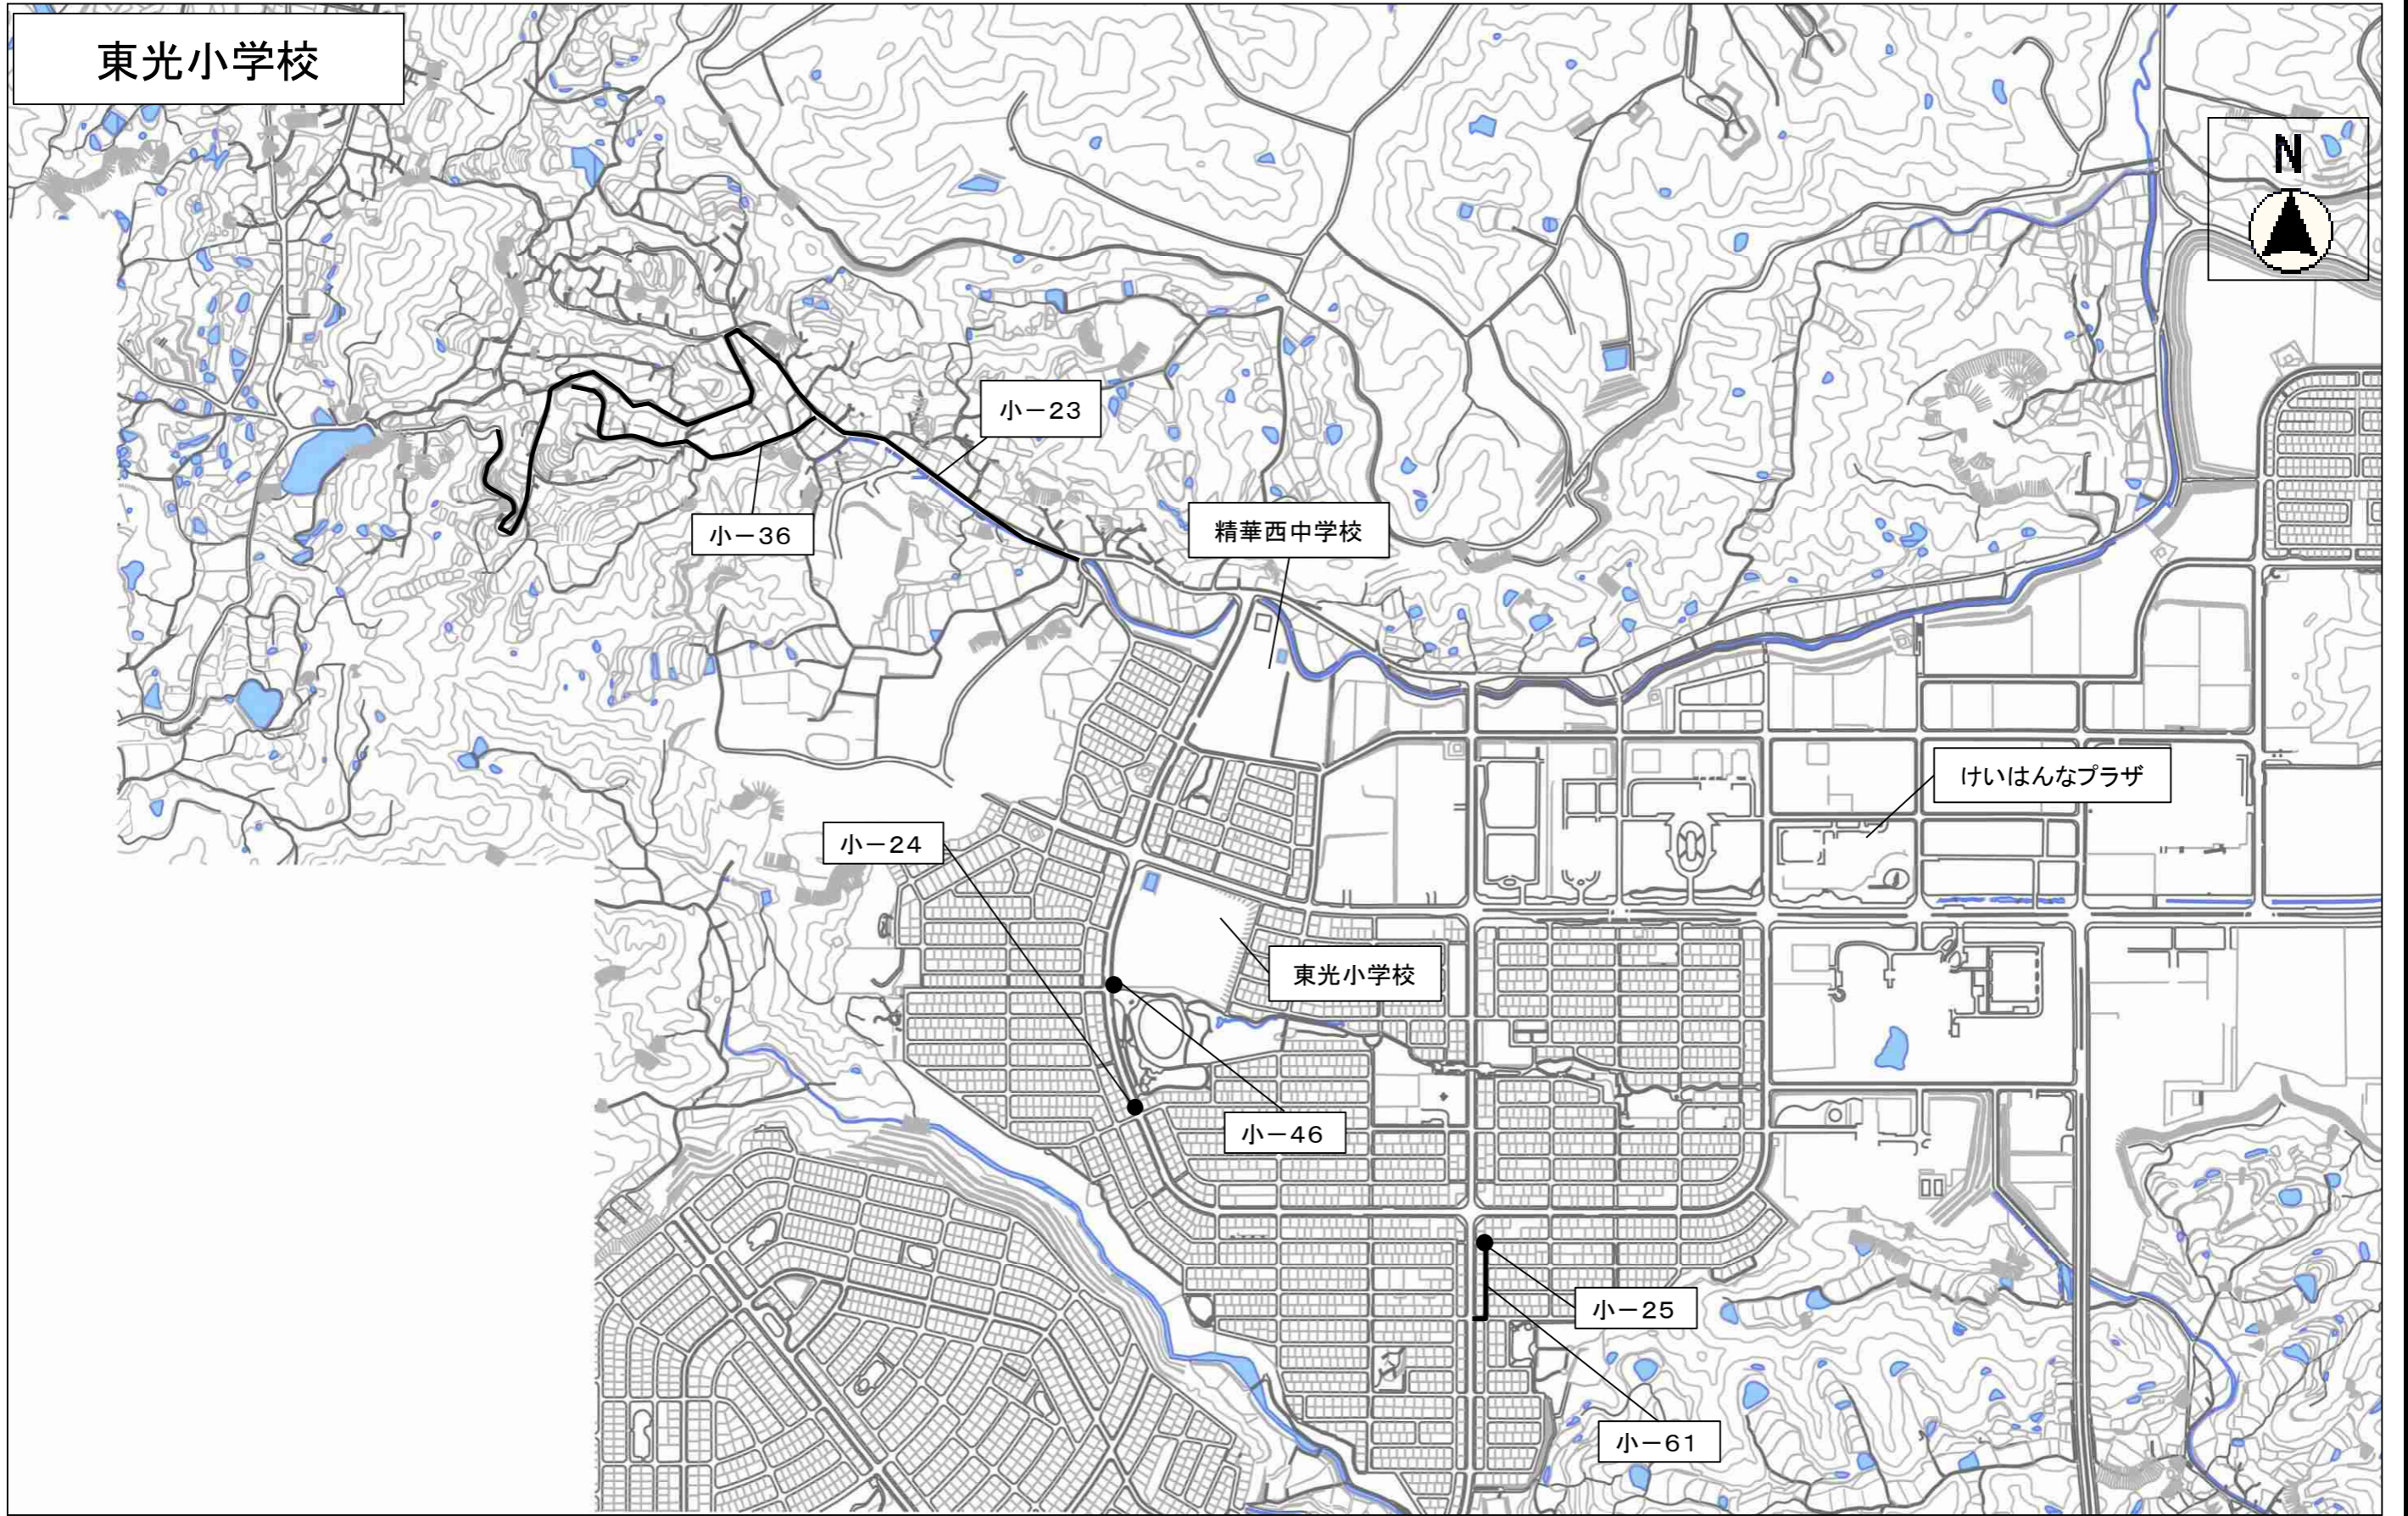

東光小学校

小-23

小-36

精華西中学校

けいはんなプラザ

小-24

東光小学校

小-46

小-25

小-61