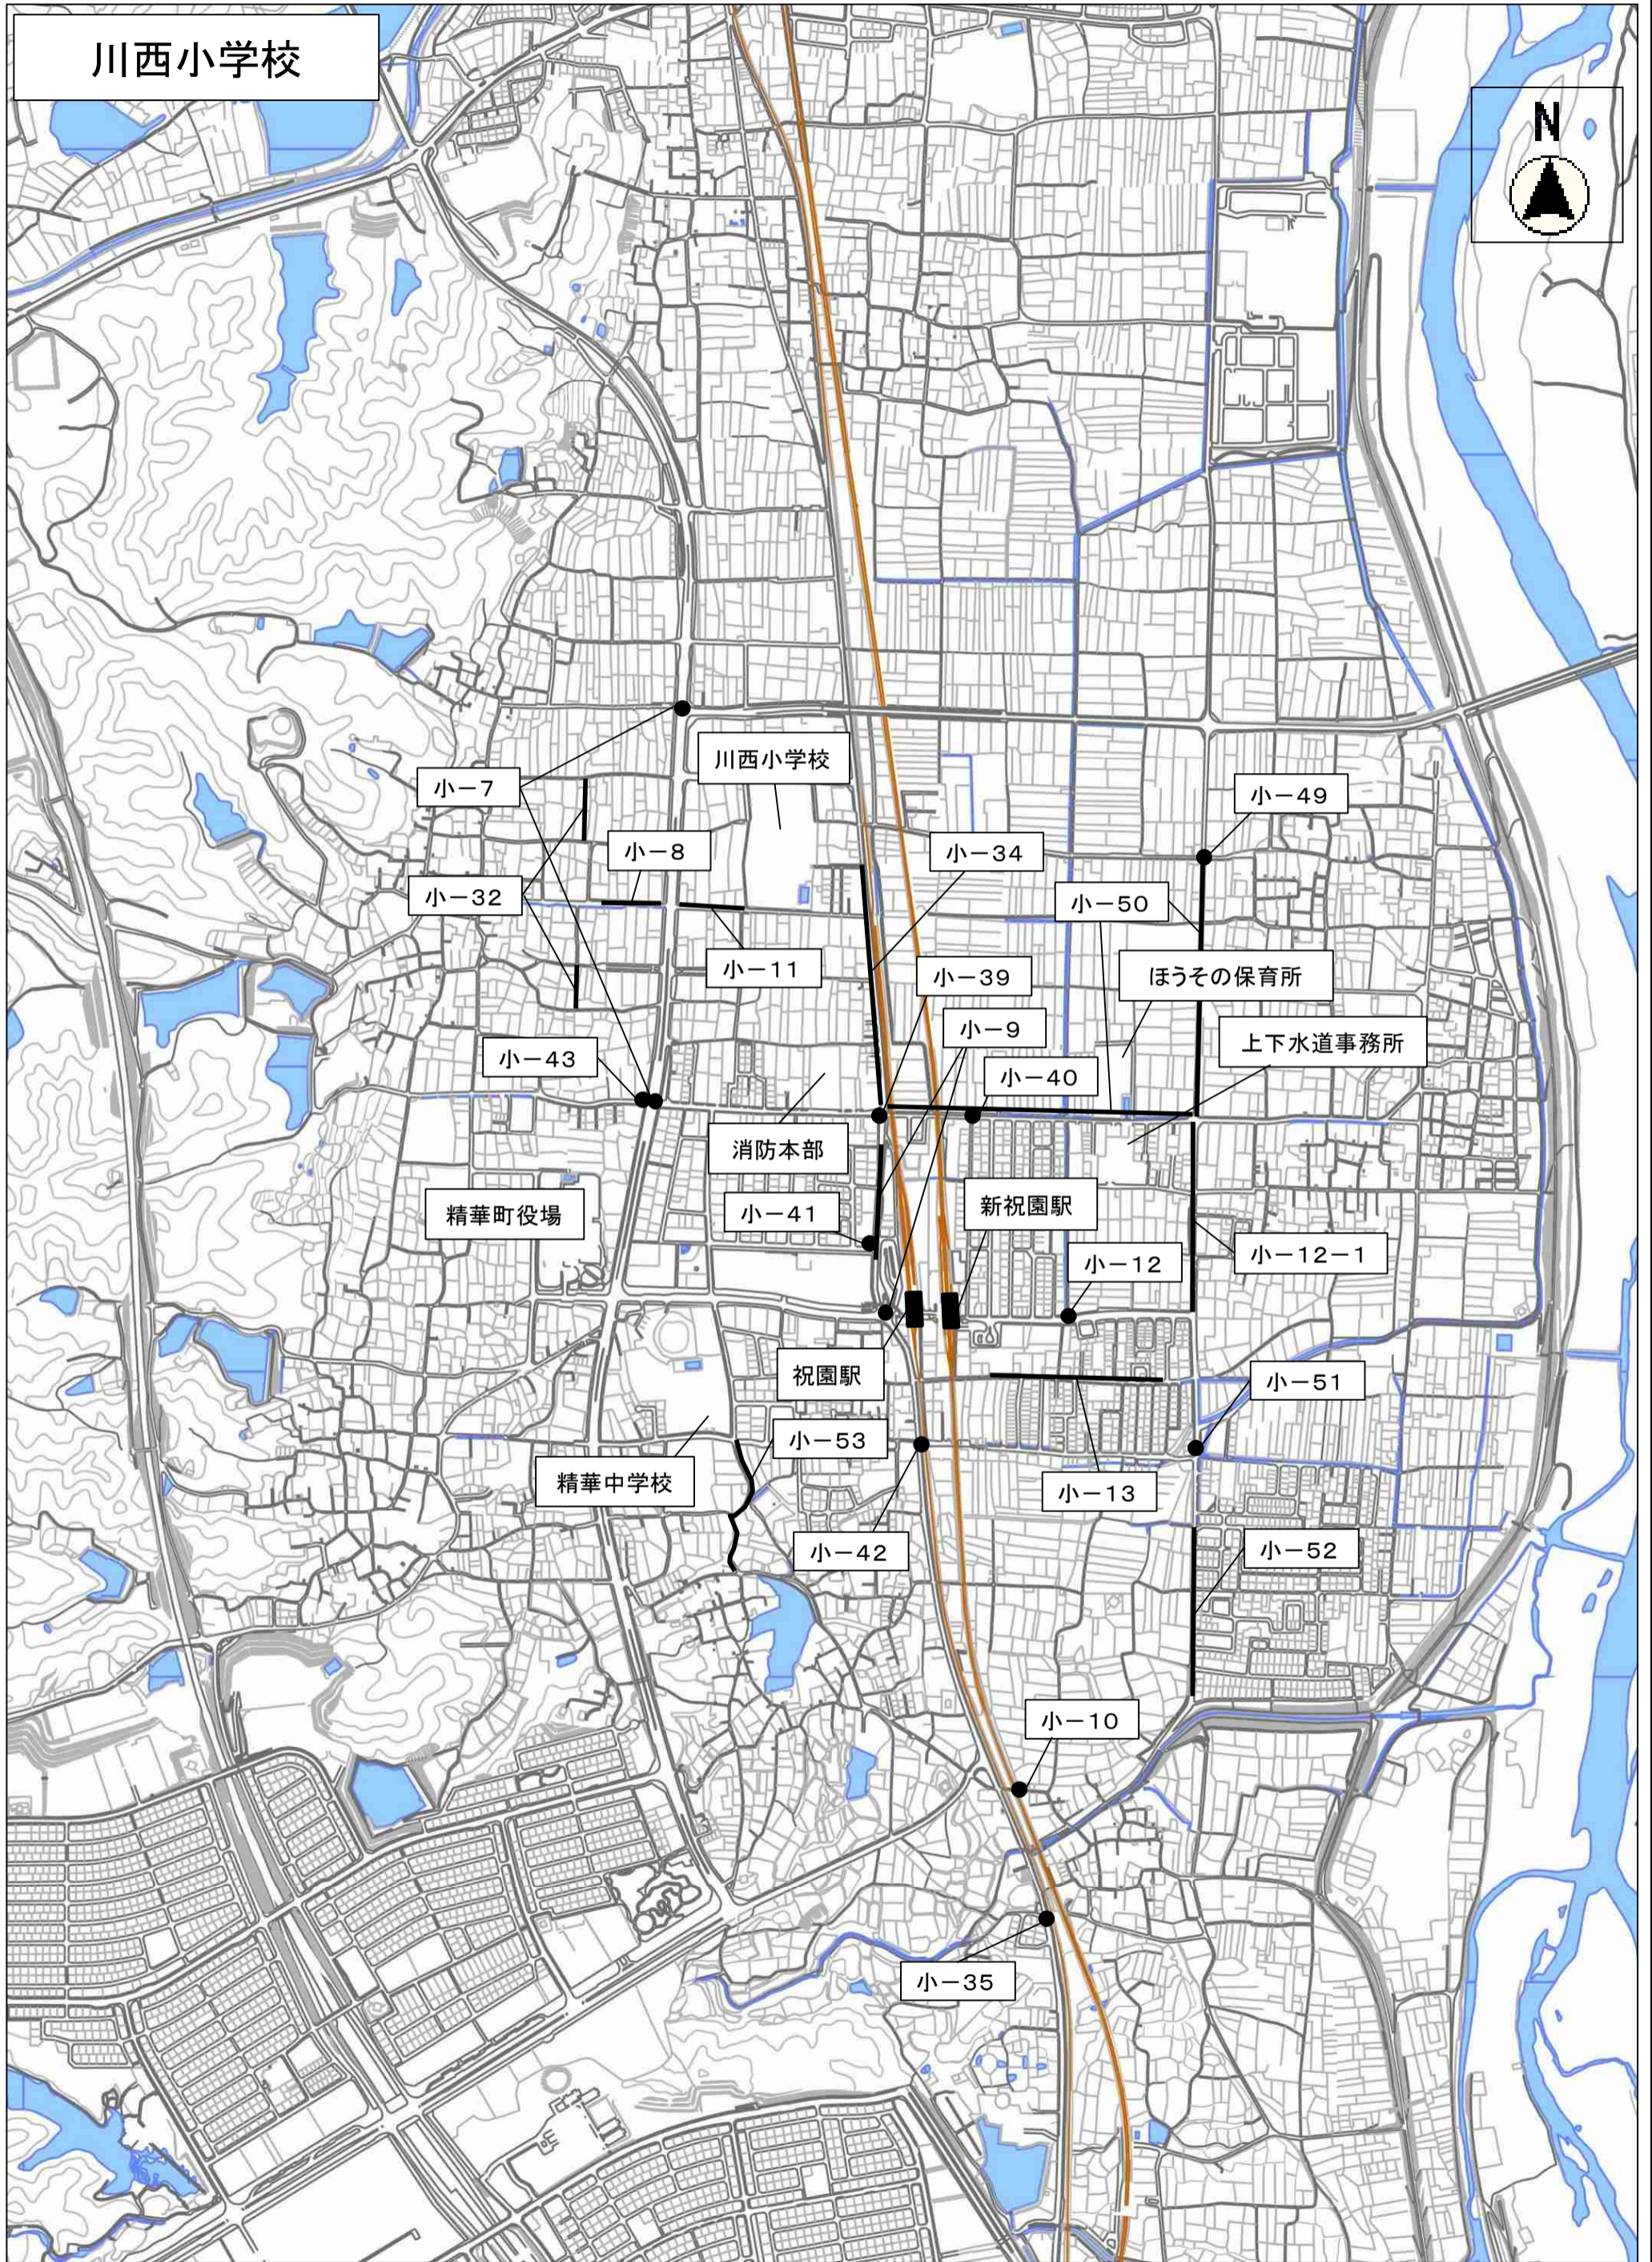

精北小学校

小-2

小-3

小-5

小-28

小-1

下狛駅

狛田駅

小-29

小-48

小-38

小-4

精北小学校

鞍岡神社

小-6

小-37

むくのきセンター

川西小学校

東光小学校

小-23

小-36

精華西中学校

けいはんなプラザ

小-24