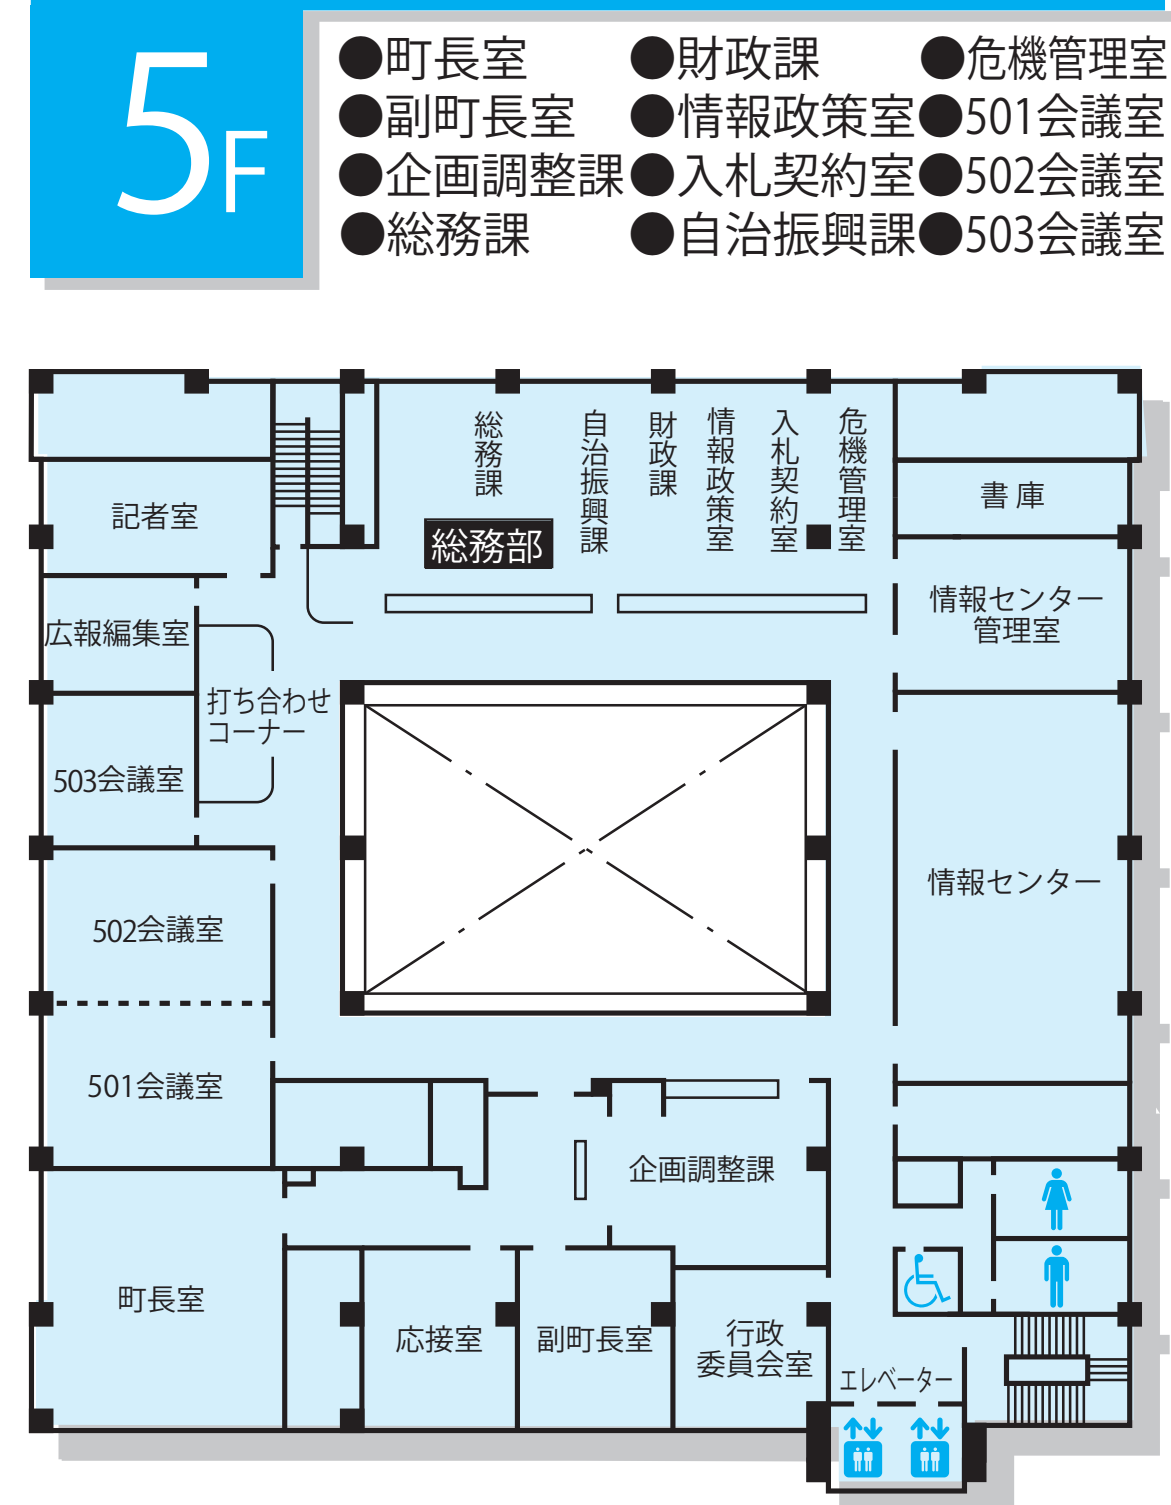

庁舎・町立図書館配置図

概要

- 所在地：精華町大字南稲八妻小字北尻70番地
- 主要構造：鉄骨鉄筋コンクリート造
- 庁舎：地上6階 塔屋1階
- 町立図書館：地上2階 塔屋1階
- 各階床面積：6階/1857.70m²
5階/1688.74m²
4階/1461.71m²
3階/1525.71m²
2階/4321.19m²
1階/2977.08m²
- 附属棟：486.00m²
(環境推進課分室、文化財整理室、倉庫)
- 駐車場：107台
(うち身体障害者等用7台)