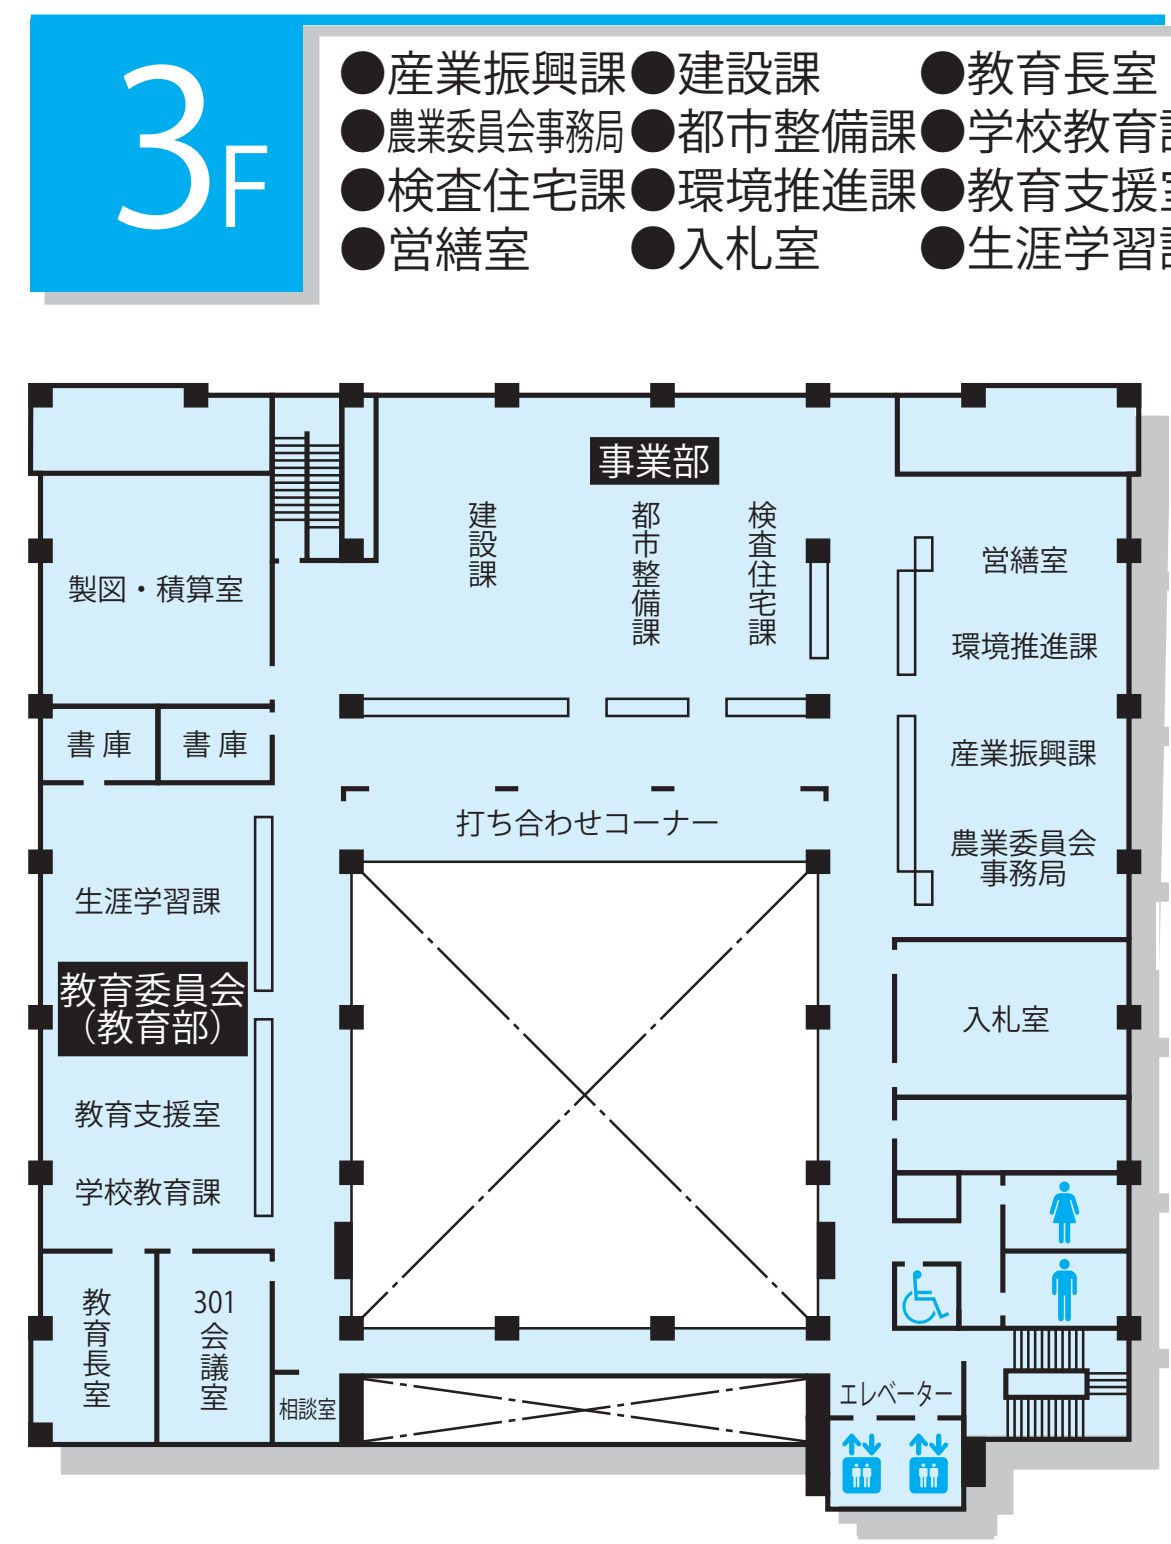

庁舎・町立図書館配置図

概要

- 所在地：精華町大字南稲八妻小字北尻70番地
- 主要構造：鉄骨鉄筋コンクリート造
- 庁舎：地上6階 塔屋1階
- 町立図書館：地上2階 塔屋1階
- 各階床面積：6階/1857.70m²
5階/1688.74m²
4階/1461.71m²
3階/1525.71m²
2階/4321.19m²
1階/2977.08m²
- 附属棟：486.00m²
(環境推進課分室、文化財整理室、倉庫)
- 駐車場：107台
(うち身体障害者等用7台)