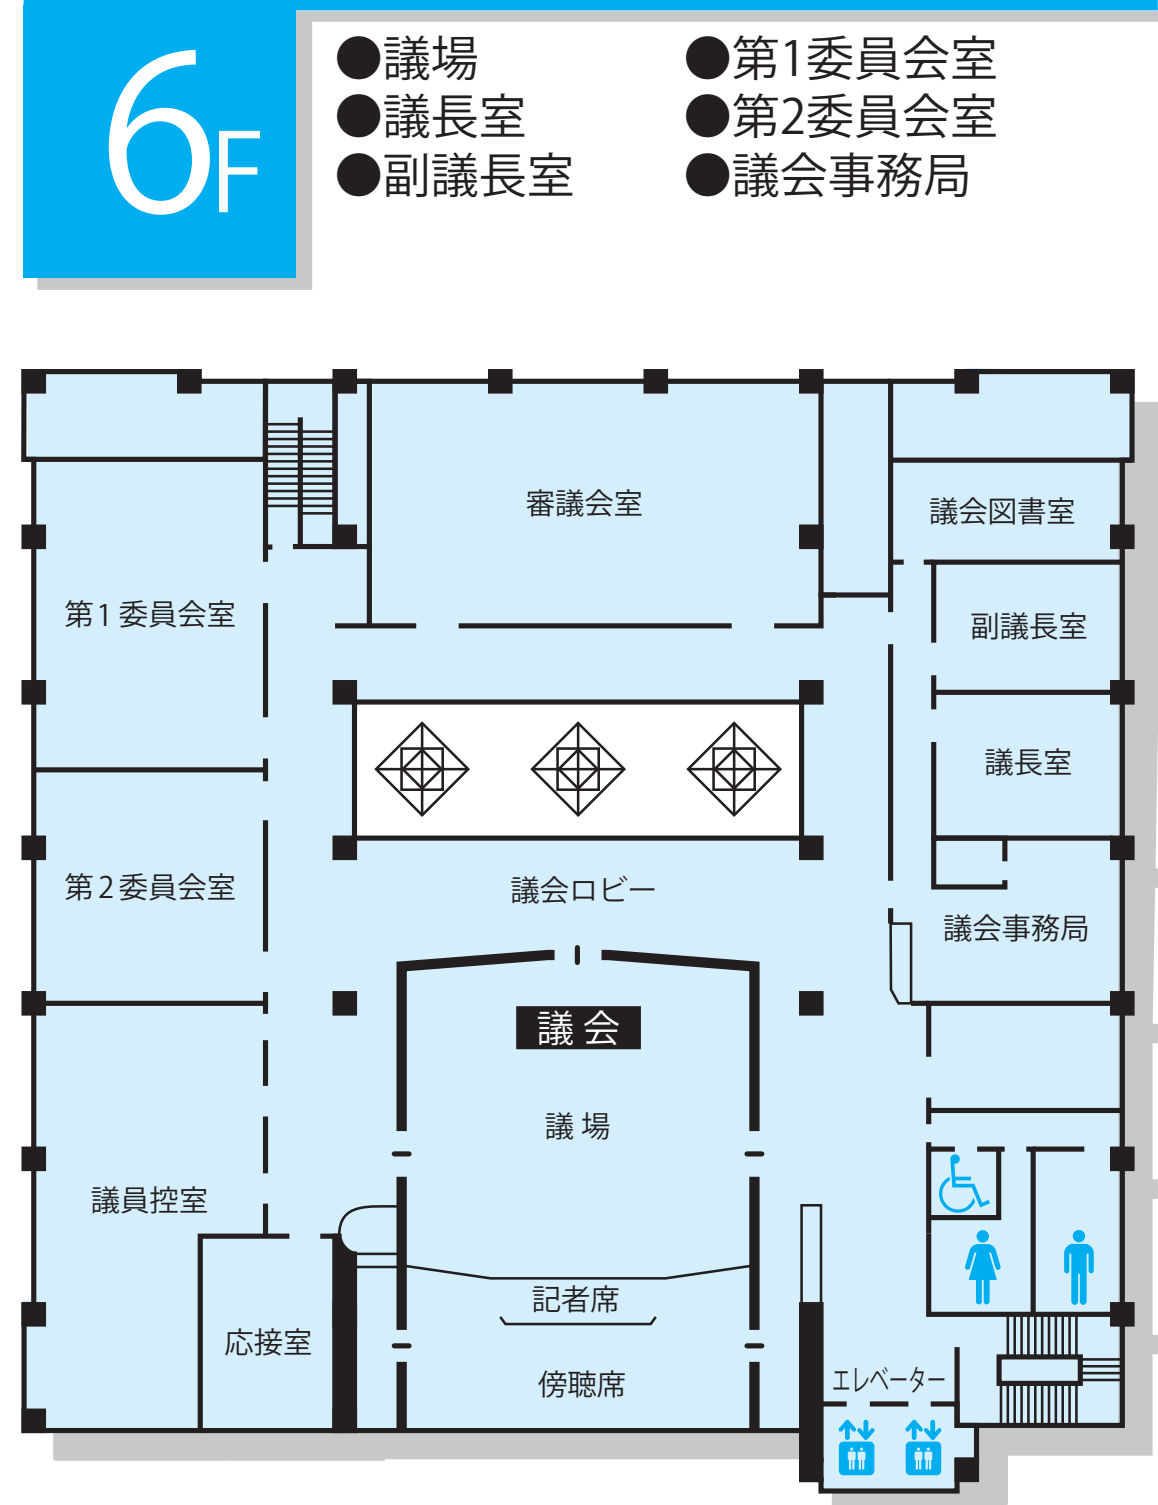

庁舎・町立図書館配置図

概要

- 所在地：精華町大字南稲八妻小字北尻70番地
- 主要構造：鉄骨鉄筋コンクリート造
- 庁舎：地上6階 塔屋1階
- 町立図書館：地上2階 塔屋1階
- 各階床面積：6階/1857.70m²
5階/1688.74m²
4階/1461.71m²
3階/1525.71m²
2階/4321.19m²
1階/2977.08m²
- 附属棟：486.00m²
(環境推進課分室、文化財整理室、倉庫)
- 駐車場：107台
(うち身体障害者等用7台)