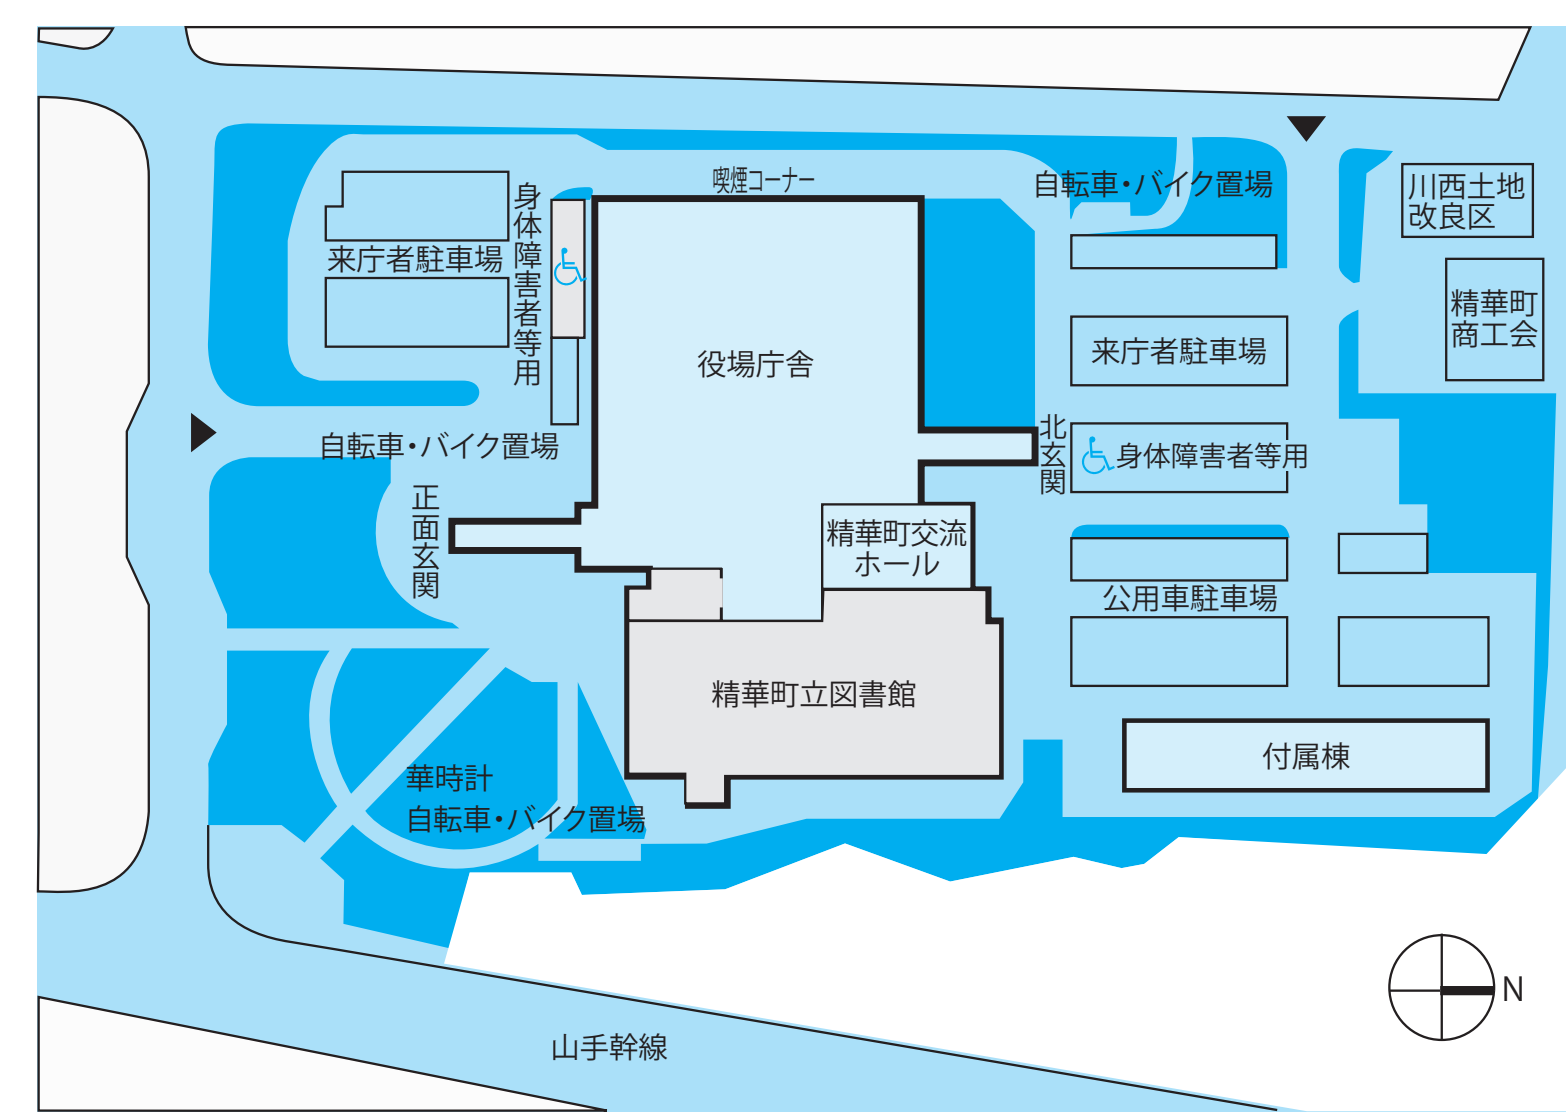

庁舎・町立図書館配置図

概要

- 所在地：精華町大字南稲八妻小字北尻70番地
- 主要構造：鉄骨鉄筋コンクリート造
- 庁舎：地上6階 塔屋1階
- 町立図書館：地上2階 塔屋1階
- 各階床面積：6階/1857.70m²
5階/1688.74m²
4階/1461.71m²
3階/1525.71m²
2階/4321.19m²
1階/2977.08m²
- 附属棟：486.00m²
(環境推進課分室、文化財整理室、倉庫)
- 駐車場：107台
(うち身体障害者等用7台)