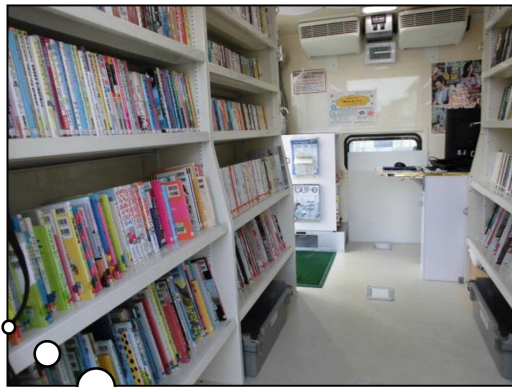

あなたの地域にバーバパパ!

近くのステーションはどこかな?

図書館までは遠いけど、家の近くまで来てくれるから便利だね!

車内の様子

大人向けの本は前方本棚と、上部にあります。子ども向けの本は後方本棚にあります。

移動図書館利用者の声

新旧の移動図書館をご利用いただいている方々にインタビューを行いました。

コロナになってからは図書館に行っていませんでしたが、新しくなってから近くに来てもらうことになり良かったです。図書館だと広くてなかなか回り切れないですが、移動図書館車はスペースがコンパクトで本を選びやすいです。いつも良い本が載っていて、うれしいです。

(光台八丁目 利用者)

図書館の利用はこの移動図書館車が初めてです。近くに来てもらってとても助かっています。月2回の巡回回数も、貸出冊数もちょうどいいです。小さい子どもが自分で選べるように低い位置にその子たち向けの本を置いてもらえたら嬉しいです。

(精華台五丁目 利用者)

以前利用していたステーションには時間が合わなくなったのが残念でした。移動図書館車に載っている本の冊数と種類が少なくなったのは残念ですが、担当の職員さんに伝えたら持ってきてもらえるので大丈夫かな。図書館に行かなくても近くに来てもらえるので助かります。

(滝ノ鼻 利用者)

※巡回日程は裏面をご覧ください。

あおぞら号ステーション地図

★新ステーション

新車両お披露目会の様子

令和4年4月14日(木) 精華町役場玄関前にて、新車両のお披露目会を行いました。町内保育所の園児、バーバパパも式典に参加してくれました。

保育所や高齢者施設への巡回も始まりました。