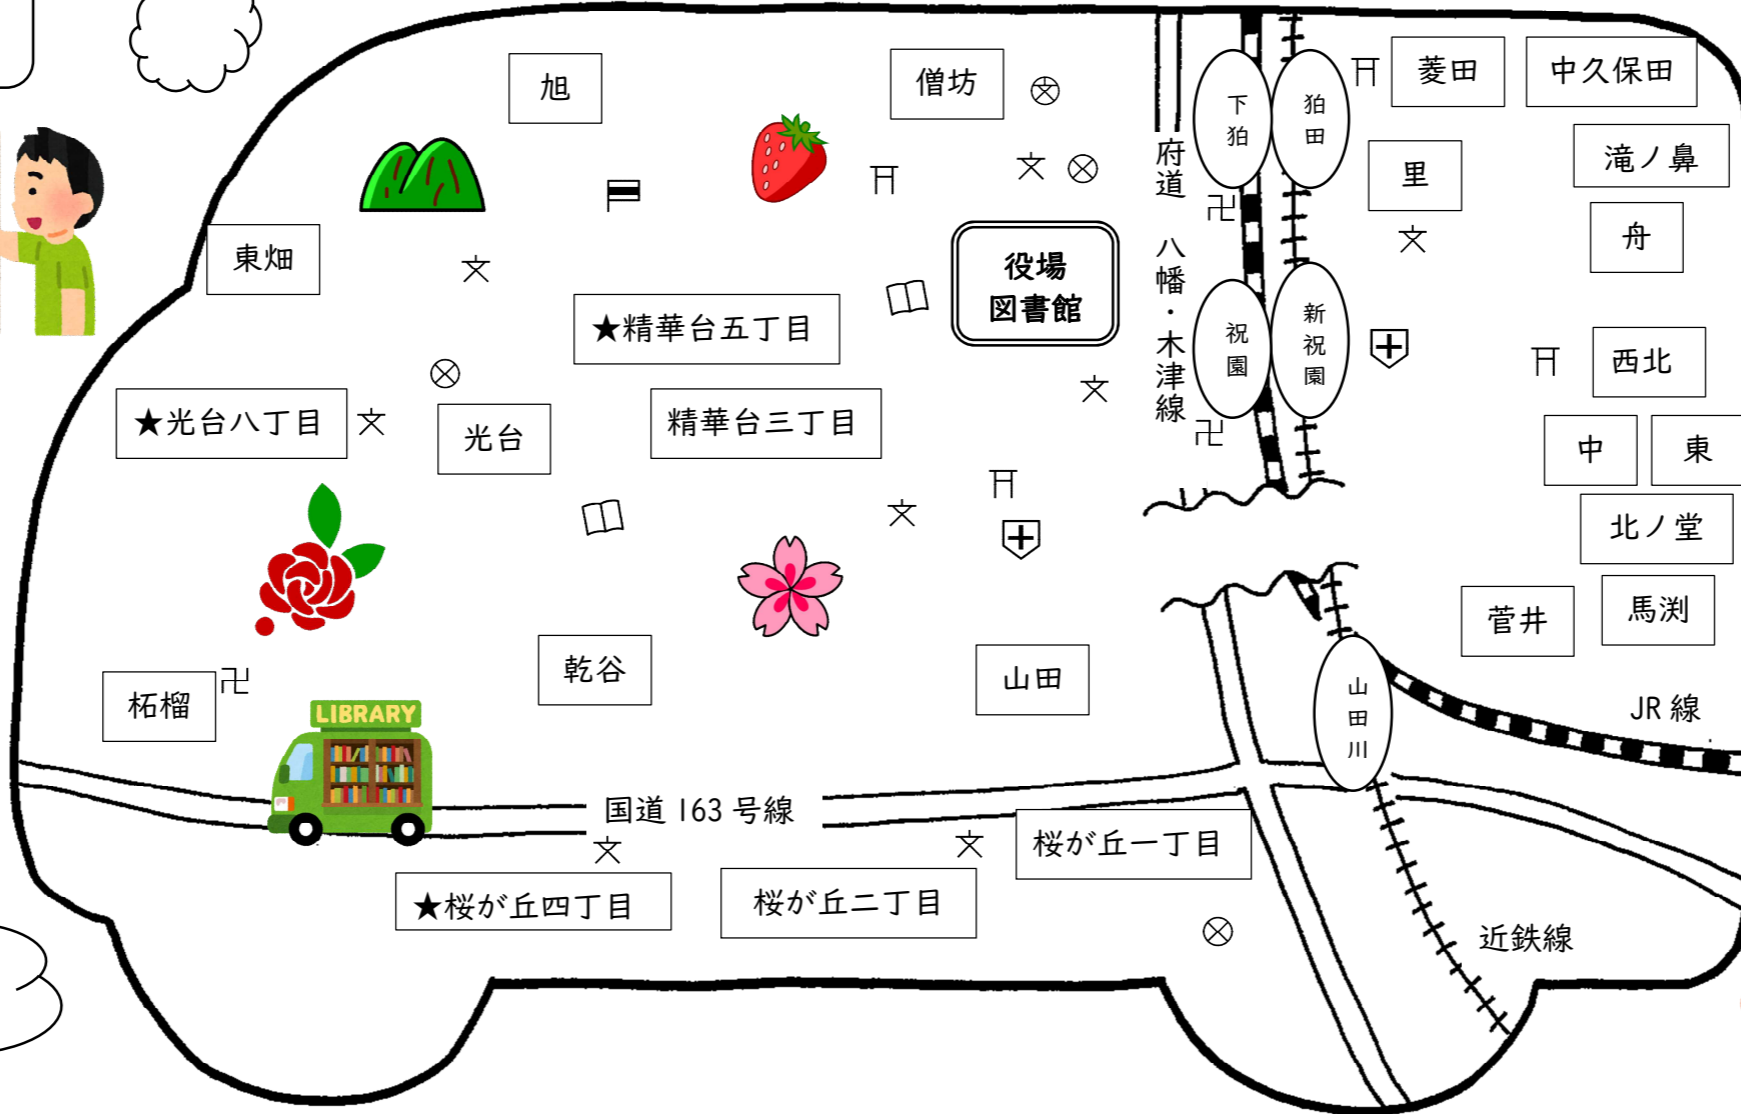

あなたの地域にバーバパパ!

近くのステーションはどこかな?

図書館までは遠いけど、家の近くまで来てくれるから便利だね!

車内の様子

大人向けの本は前方本棚と、上部にあります。子ども向けの本は後方本棚にあります。

移動図書館利用者の声

新旧の移動図書館をご利用いただいている方々にインタビューを行いました。

コロナになってからは図書館に行っていませんでしたが、新しくなってから近くに来てもらうことになり良かったです。図書館だと広くてなかなか回り切れないですが、移動図書館車はスペースがコンパクトで本を選びやすいです。いつも良い本が載っていて、うれしいです。

(光台八丁目 利用者)

図書館の利用はこの移動図書館車が初めてです。近くに来てもらってとても助かっています。月2回の巡回回数も、貸出冊数もちょうどいいです。小さい子どもが自分で選べるように低い位置にその子たち向けの本を置いてもらえたら嬉しいです。

(精華台五丁目 利用者)

以前利用していたステーションには時間が合わなくなったのが残念でした。移動図書館車に載っている本の冊数と種類が少なくなったのは残念ですが、担当の職員さんに伝えたら持ってきてもらえるので大丈夫かな。図書館に行かなくても近くに来てもらえるので助かります。

(滝ノ鼻 利用者)

※巡回日程は裏面をご覧ください。

あおぞら号ステーション地図

★新ステーション

新車両お披露目会の様子

令和4年4月14日(木) 精華町役場玄関前にて、新車両のお披露目会を行いました。町内保育所の園児、バーバパパも式典に参加してくれました。

保育所や高齢者施設への巡回も始まりました。