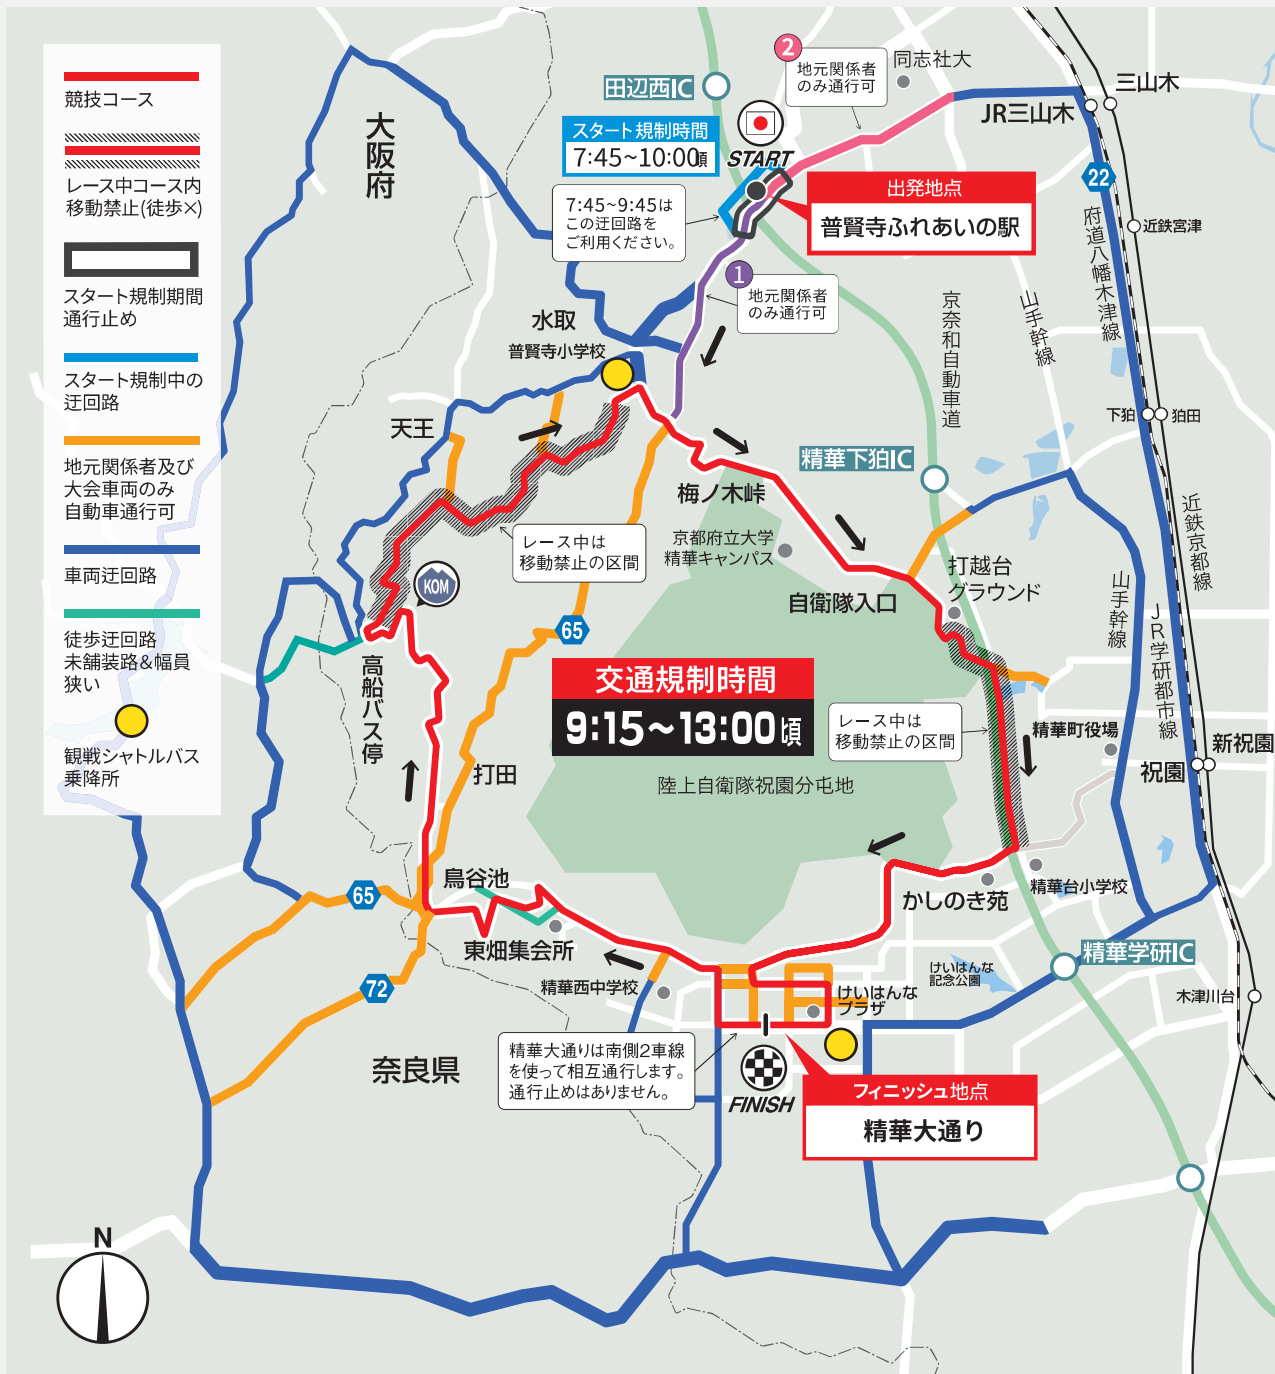

5.25 月

TOUR OF JAPAN

START 9:45 普賢寺ふれあいの駅
FINISH 12:45 精華大通り

世界がぶつかる、
日本最大級の
ロード決戦へ！

2026

JPF京都ステージ

大会情報は
こちら！

ツアー・オブ・ジャパンは、国内外のプロチームによる国際自転車ロードレースであり、大阪から東京までの8都市を選手、チームスタッフ、運営スタッフの全員が移動しながらレースを行うアジア最大級のステージレースです。京都ステージは、京田辺市の「普賢寺ふれあいの駅」をスタートし、精華町の「精華大通り」のゴールに向けて、選手たちが熱い戦いを繰り広げます！

大会当日は、**交通規制** にご協力をお願いします。**詳しくは裏面**へ。

この事業は、競輪の補助を受けて実施します。
<https://jka-cycle.jp>

5.25月 ツアー・オブ・ジャパン2026 [JPF 京都ステージ]

9:45 START
12:45 FINISH

交通規制等のご案内

※会場周辺に駐車場はありません。公共交通機関をご利用ください。

安全な大会運営のため、ご協力をお願いします。

バスに乗って応援に行こう!

普賢寺小学校前とフィニッシュ地点を結ぶ無料シャトルバスを運行予定!

表面のQRコードから詳細を確認できます。

京都ステージ協賛

大塚製薬(株) (株)オプト・システム スッカマ源氏の湯 ニッタ・デュボン(株)
日本生命保険相互会社 ワタキューホールディングス(株) ワールドマスターズゲームズ2027 関西大会
(株)イテグチ (株)上村自動車 京都府山城地域の郵便局 サンシード(株) 住友生命保険相互会社京都支社 内外化成(株)