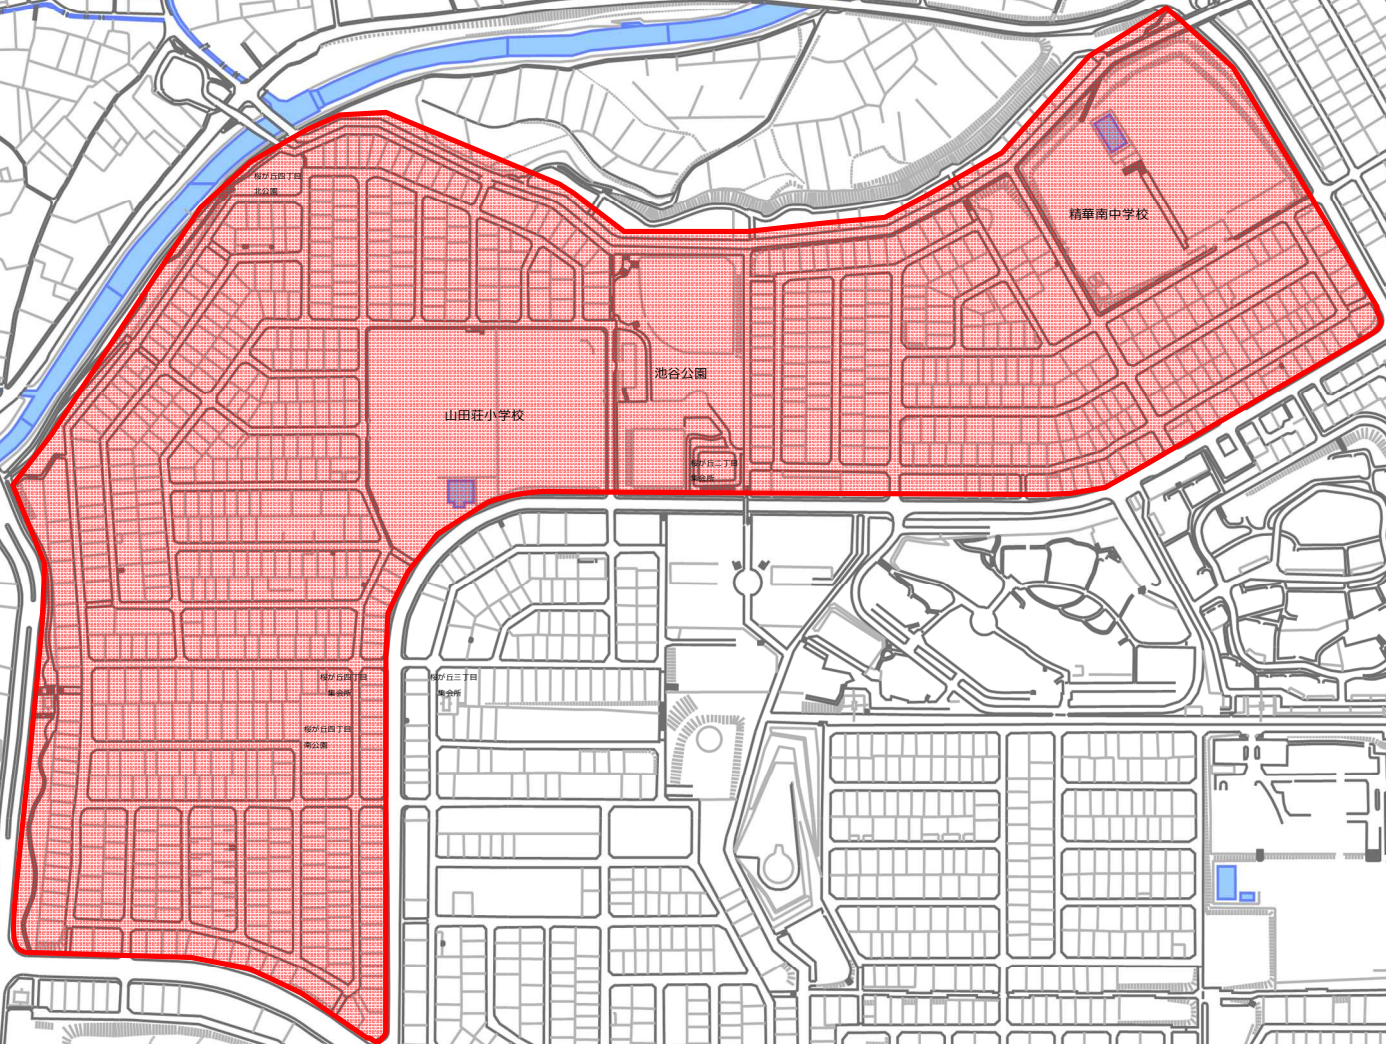

ゾーン30規制区域概略図（桜が丘二丁目・四丁目区域）

縮尺 1 : 6000