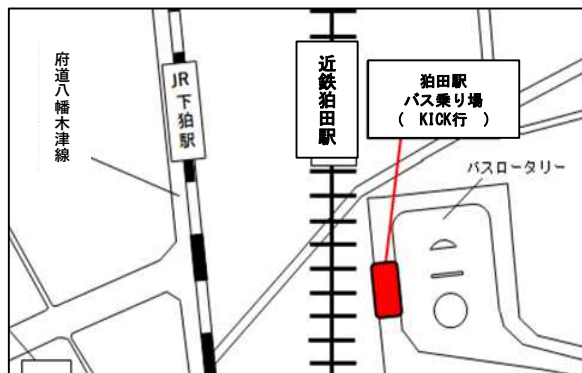

狛田駅東

兜台転回場

祝園駅(西口)

山田川駅