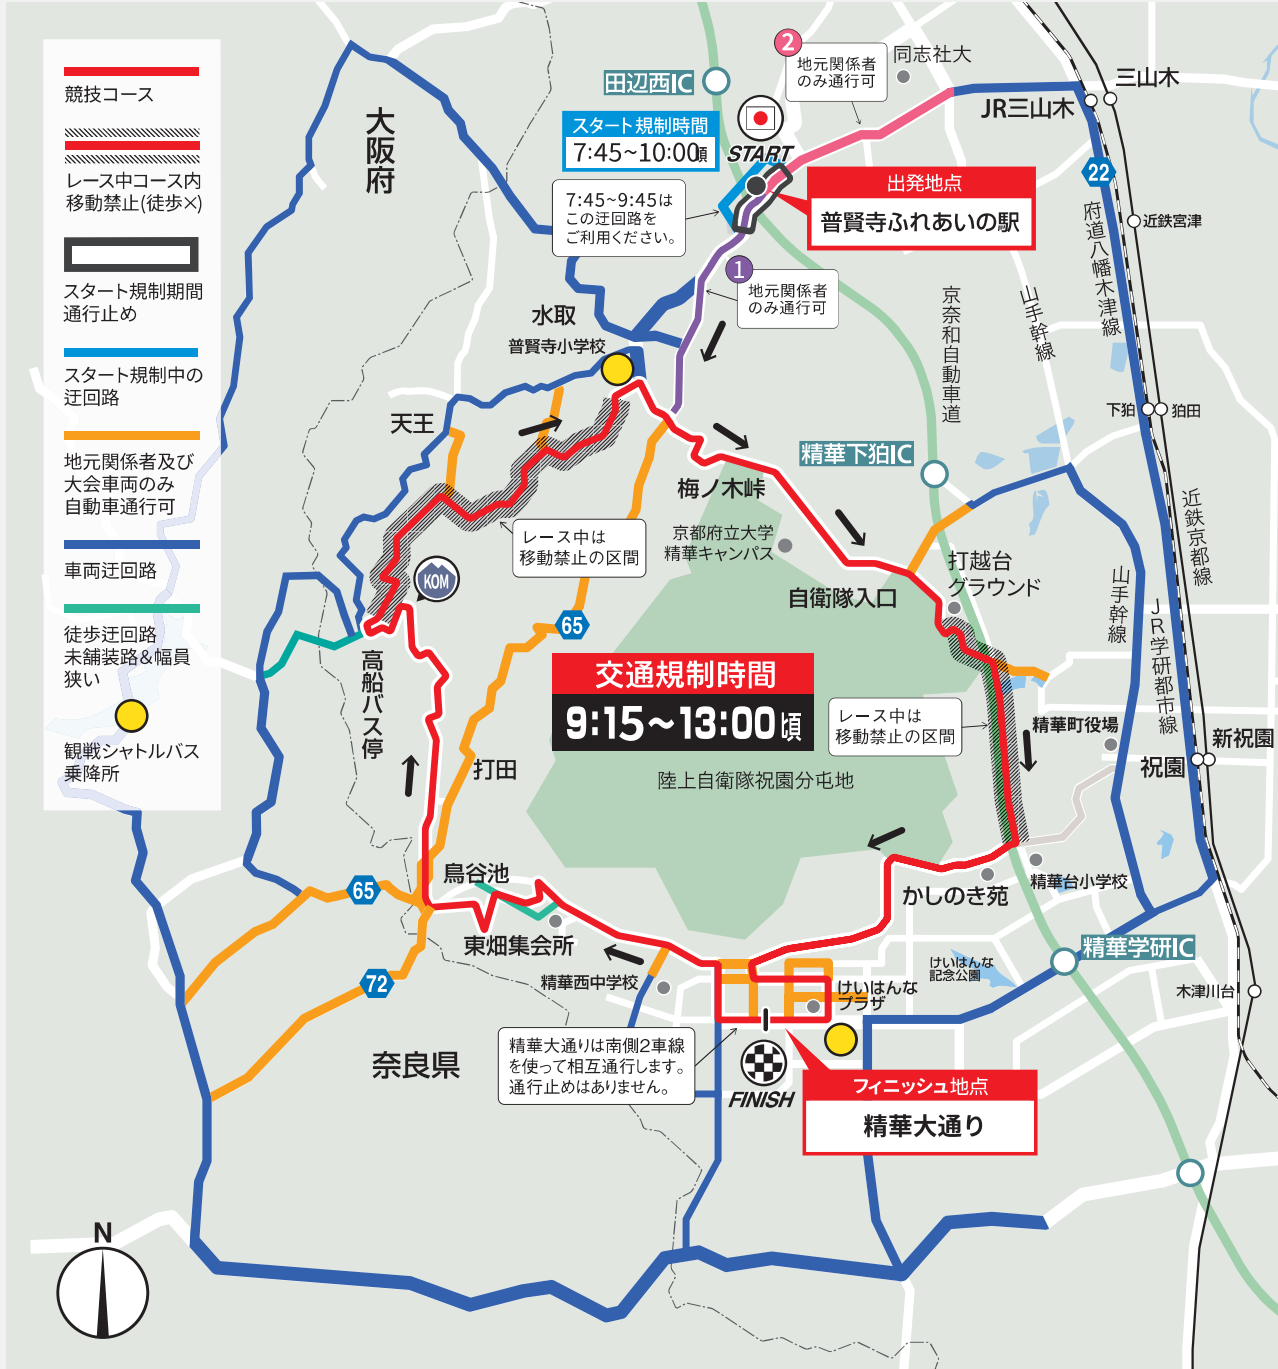

5.25月 ツアー・オブ・ジャパン2026 [JPF 京都ステージ]

9:45 START
12:45 FINISH

交通規制等のご案内

※会場周辺に駐車場はありません。公共交通機関をご利用ください。

安全な大会運営のため、ご協力をお願いします。

バスに乗って応援に行こう!

普賢寺小学校前とフィニッシュ地点を結ぶ無料シャトルバスを運行予定!

表面のQRコードから詳細を確認できます。

- この区間はスタートのみ使用のため、規制時間は9:15~10:00頃です。但し、10:00以降も水取車谷交差点から先、赤色のコースは全面通行止め。以南の府道65号は、地元関係者のみ通行可能です。
- 山手幹線同志社南交差点から南行きは、この先が交通規制されるため迂回してください。

京都ステージ協賛

JPF

nisico Tea Factory since 1942

KAGOYA JAPAN

京都フィナンシャルグループ 京都銀行