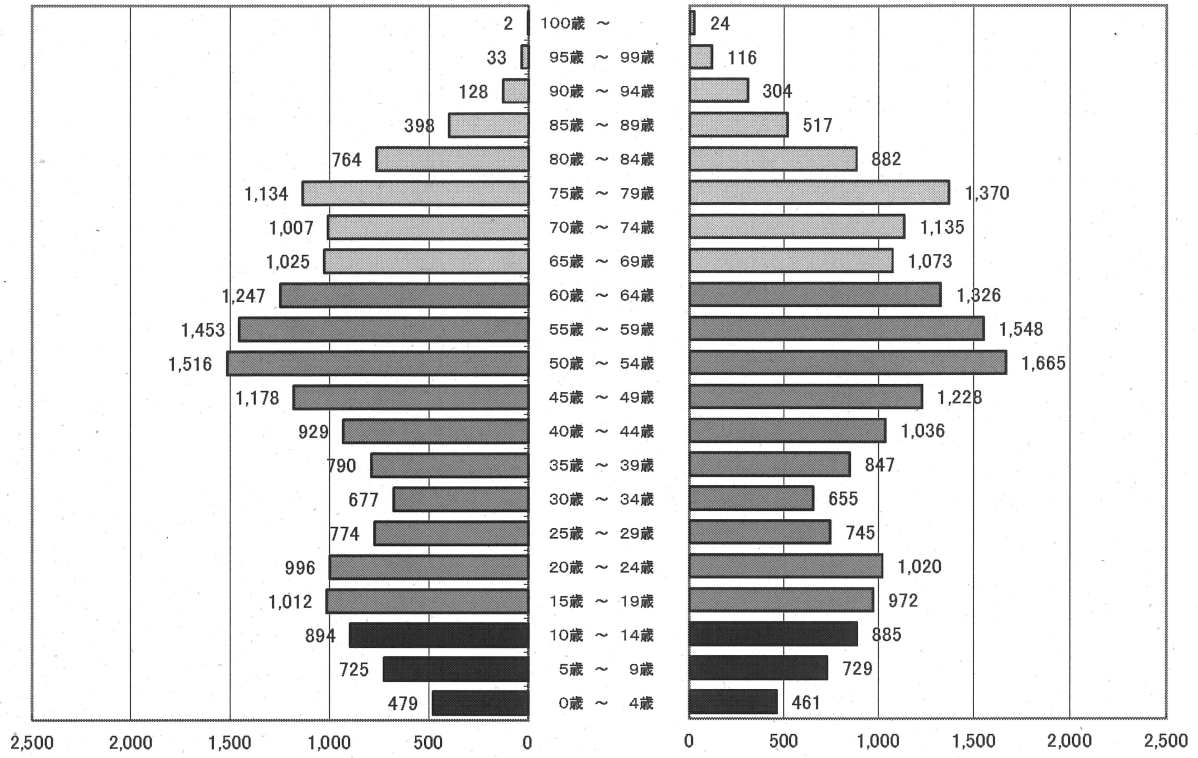

【人口ピラミッド】

京都府 精華町 令和8年2月1日現在

男性合計 17,161人

女性合計 18,538人

総人口 35,699